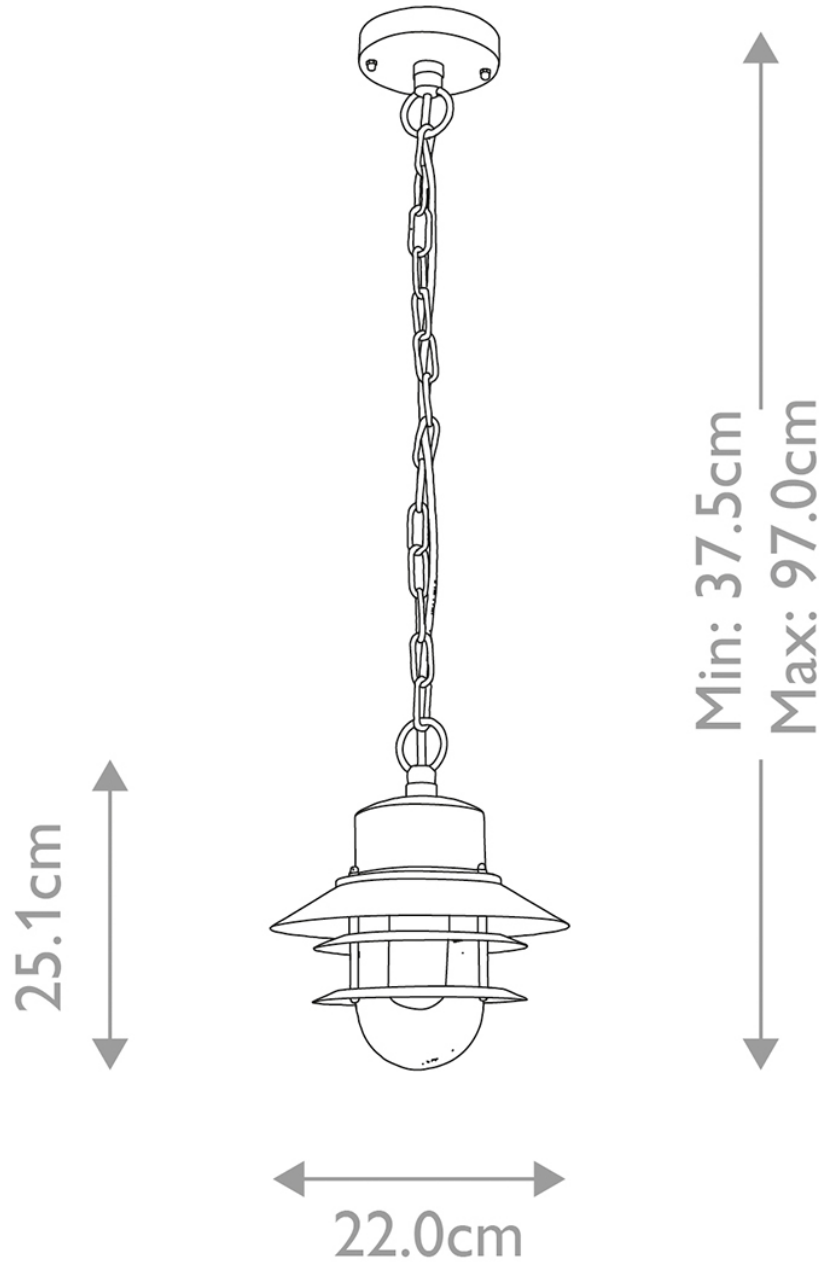

Elstead - COPENHAGEN8-SIL Silver Pendant

CONTACT