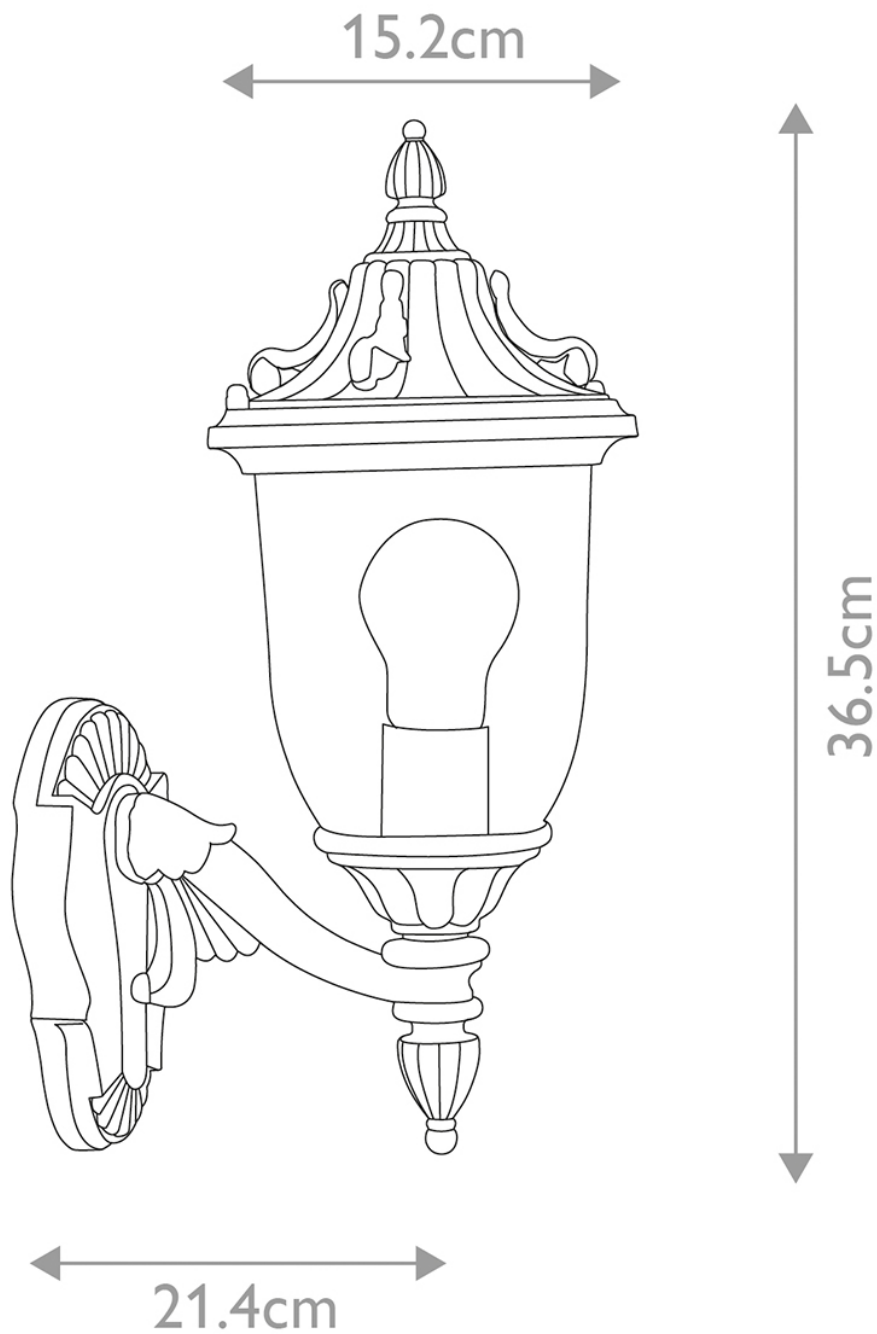

Elstead - GZH-ELK1 Wall Lantern

CONTACT