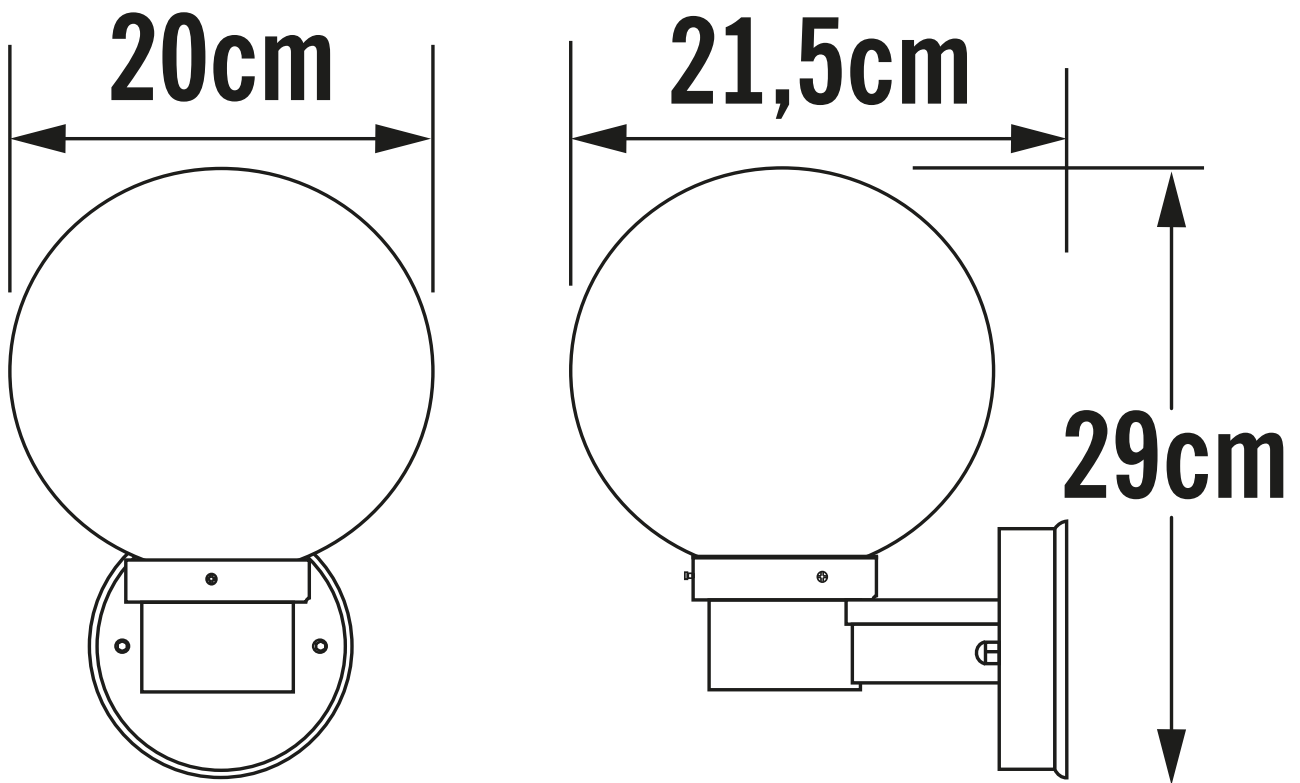

Konstsmide - Nemi - 7335-750 - Black IP44 Outdoor Wall Light

CONTACT