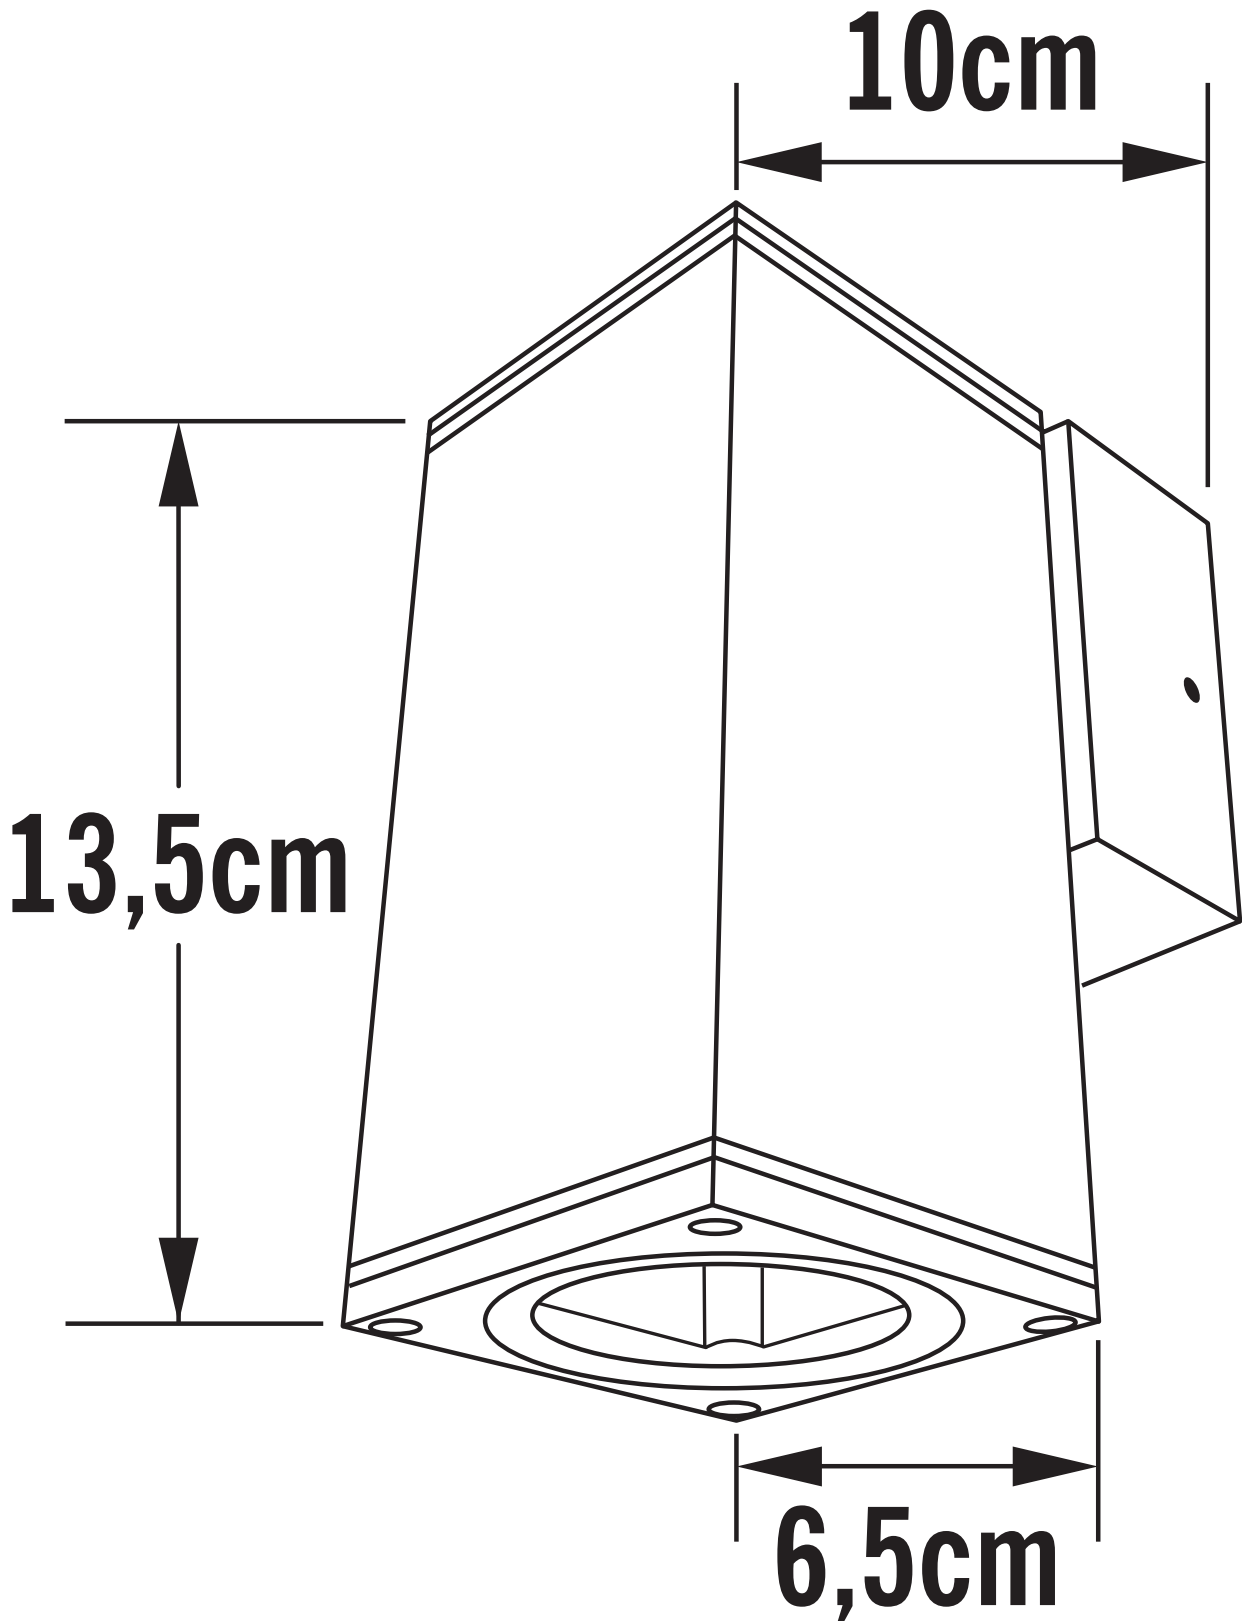

Konstsmide - Monza - 7908-370 - Anthracite IP44 Outdoor Wall Washer Light

CONTACT