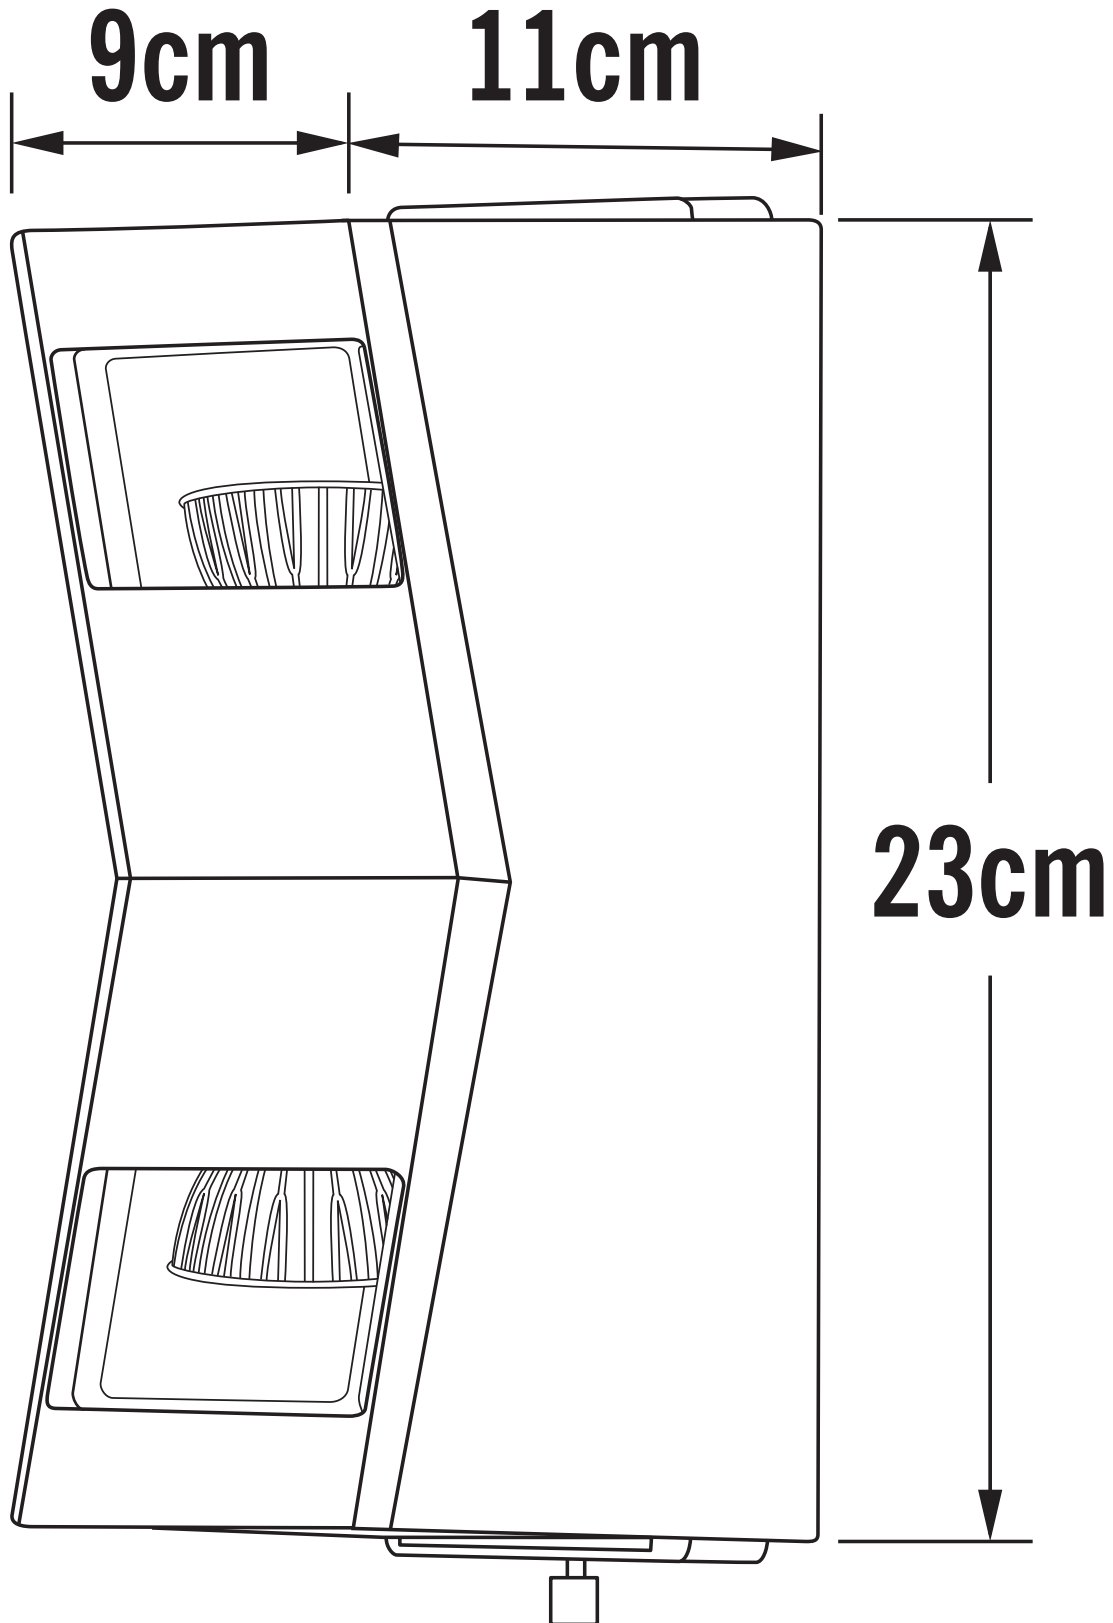

Konstsmide - Potenza - 7956-370 - Anthracite 2 Light IP54 Outdoor Wall Washer Light

**CONTACT**