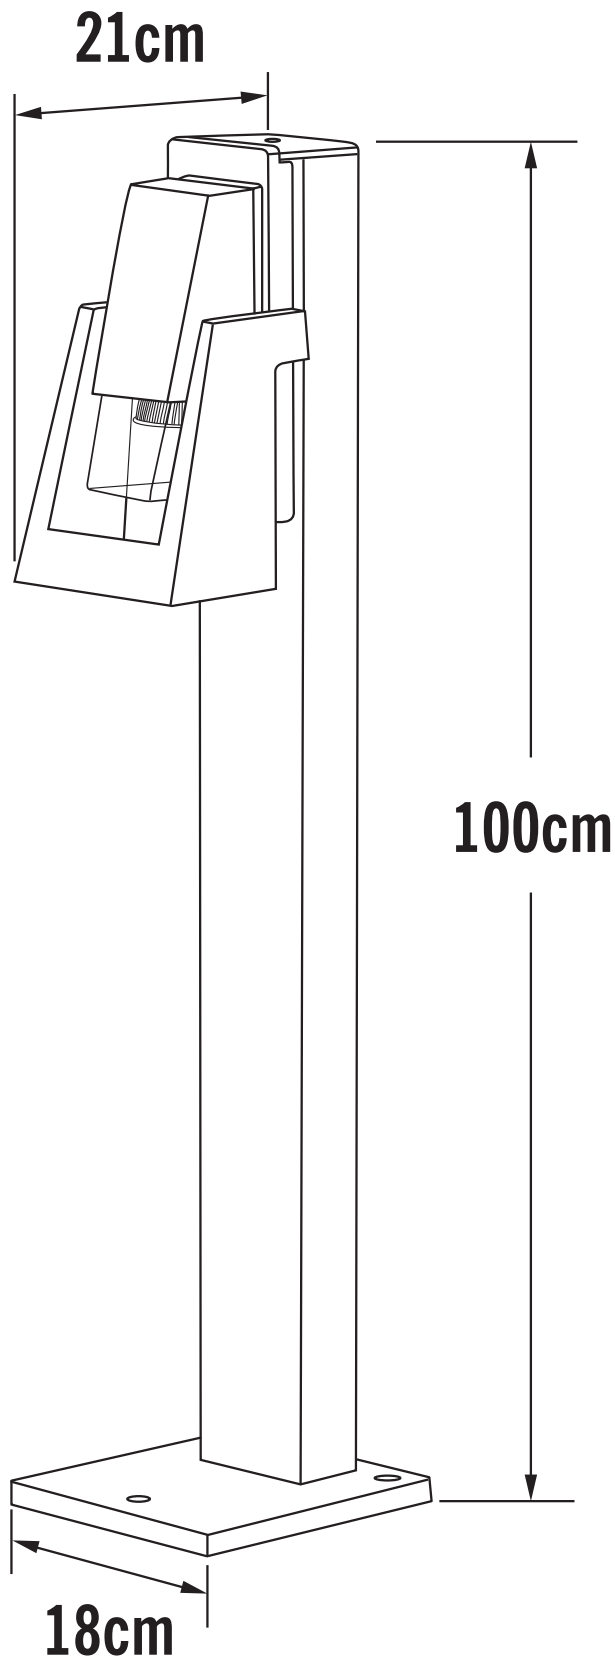

Konstsmide - Potenza - 7980-370 - Anthracite IP54 Outdoor Post Light

CONTACT