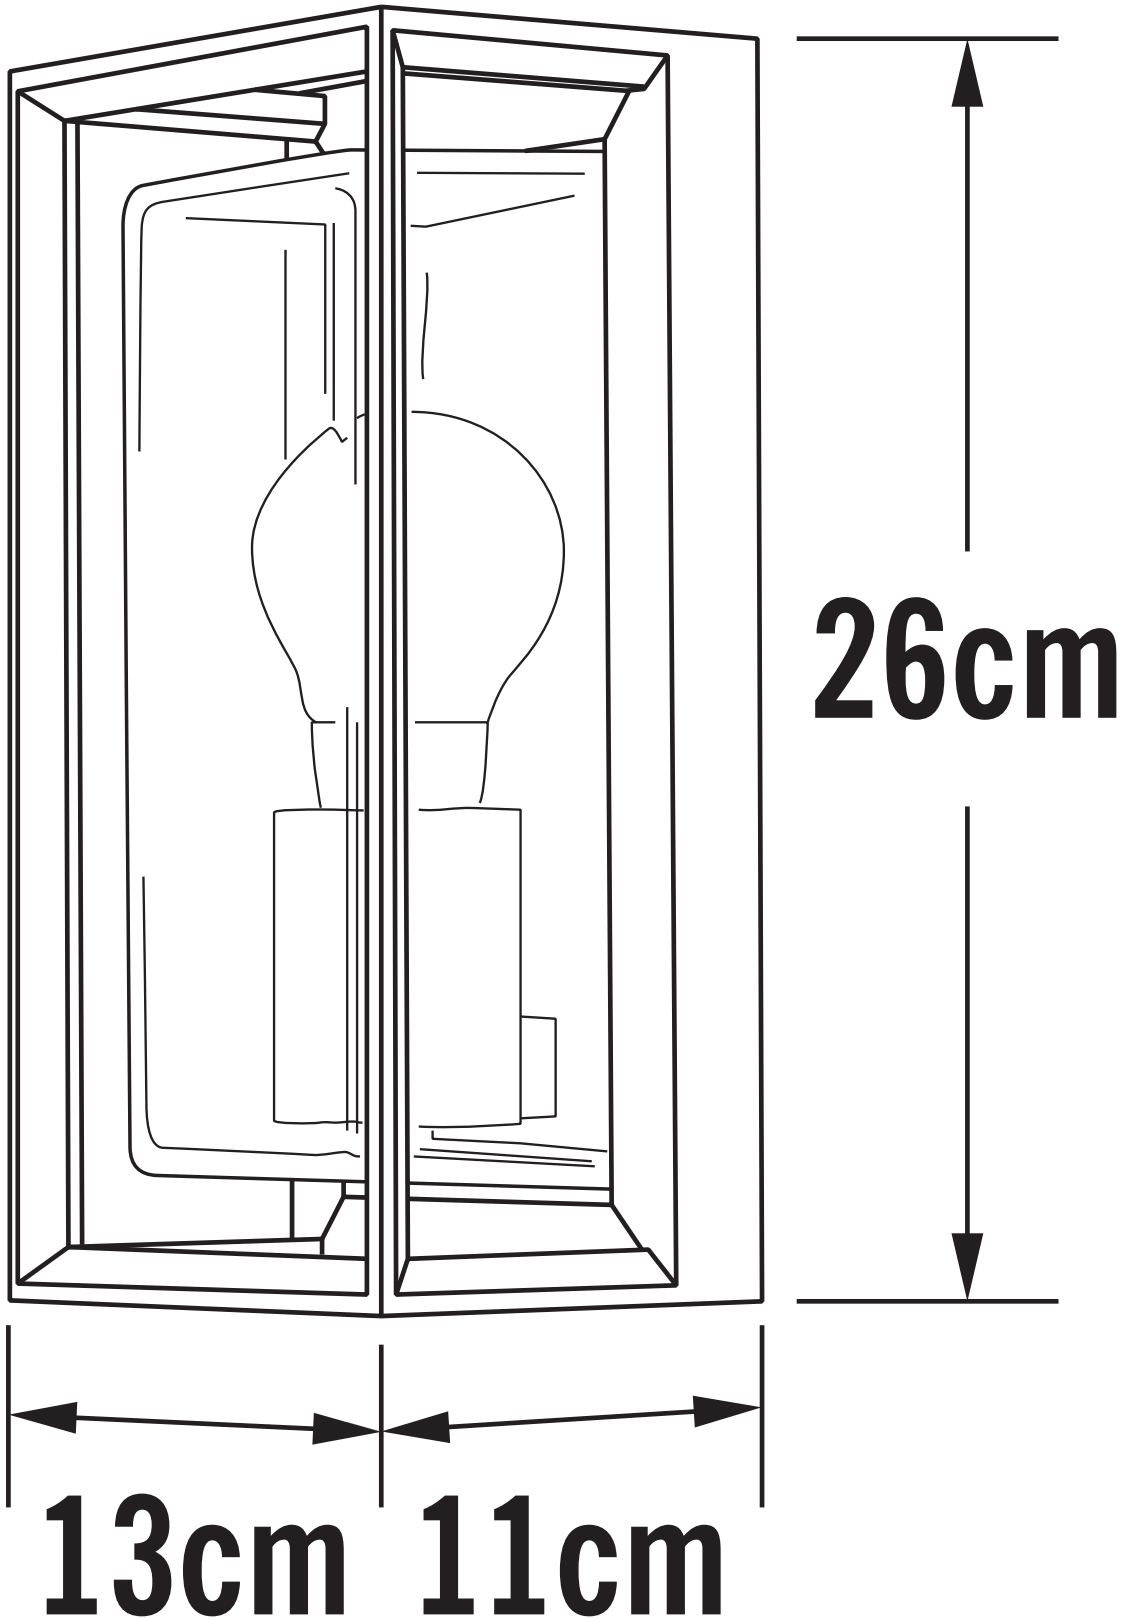

Konstsmide - Brindisi - 7874-750 - Black IP54 Outdoor Half Lantern Wall Light

**CONTACT**