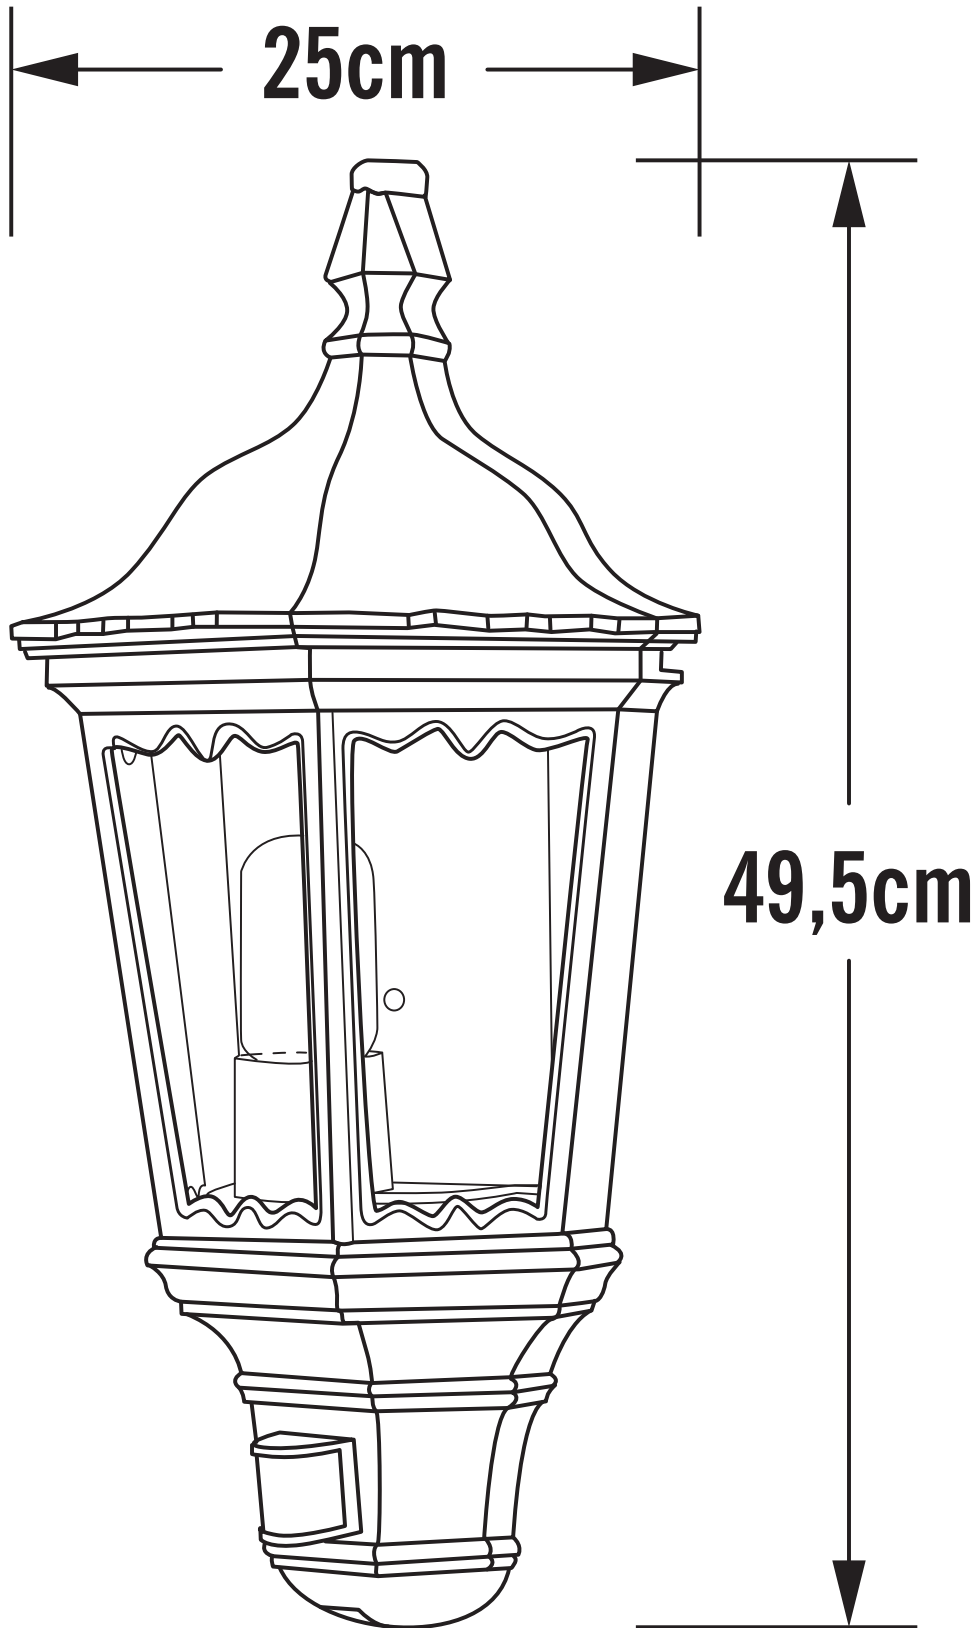

Konstsmide - Firenze - 7230-750 - Black Outdoor Sensor Wall Light

CONTACT