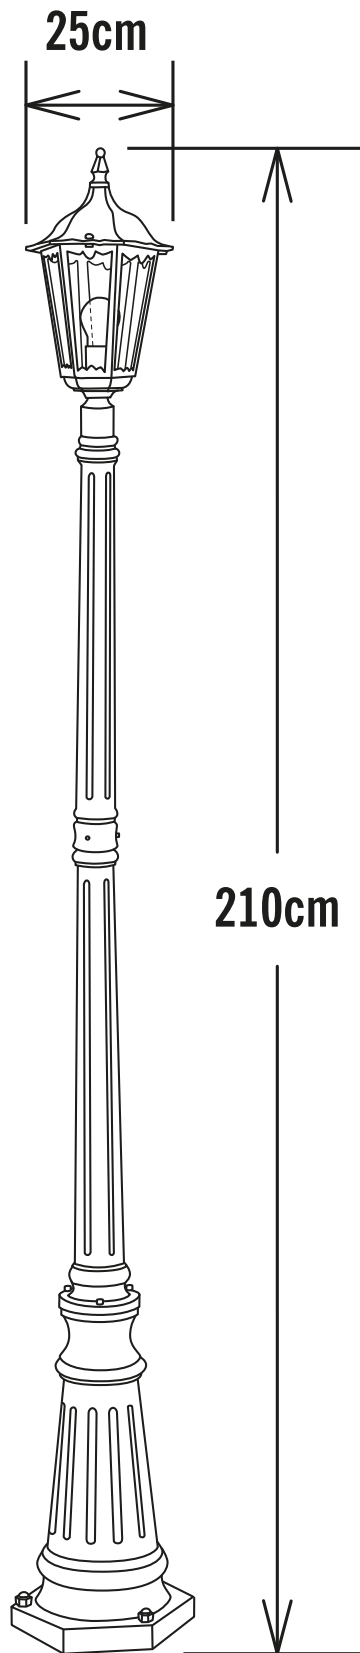

Konstsmide - Firenze - 7233-750 - Black Outdoor Lamp Post

CONTACT