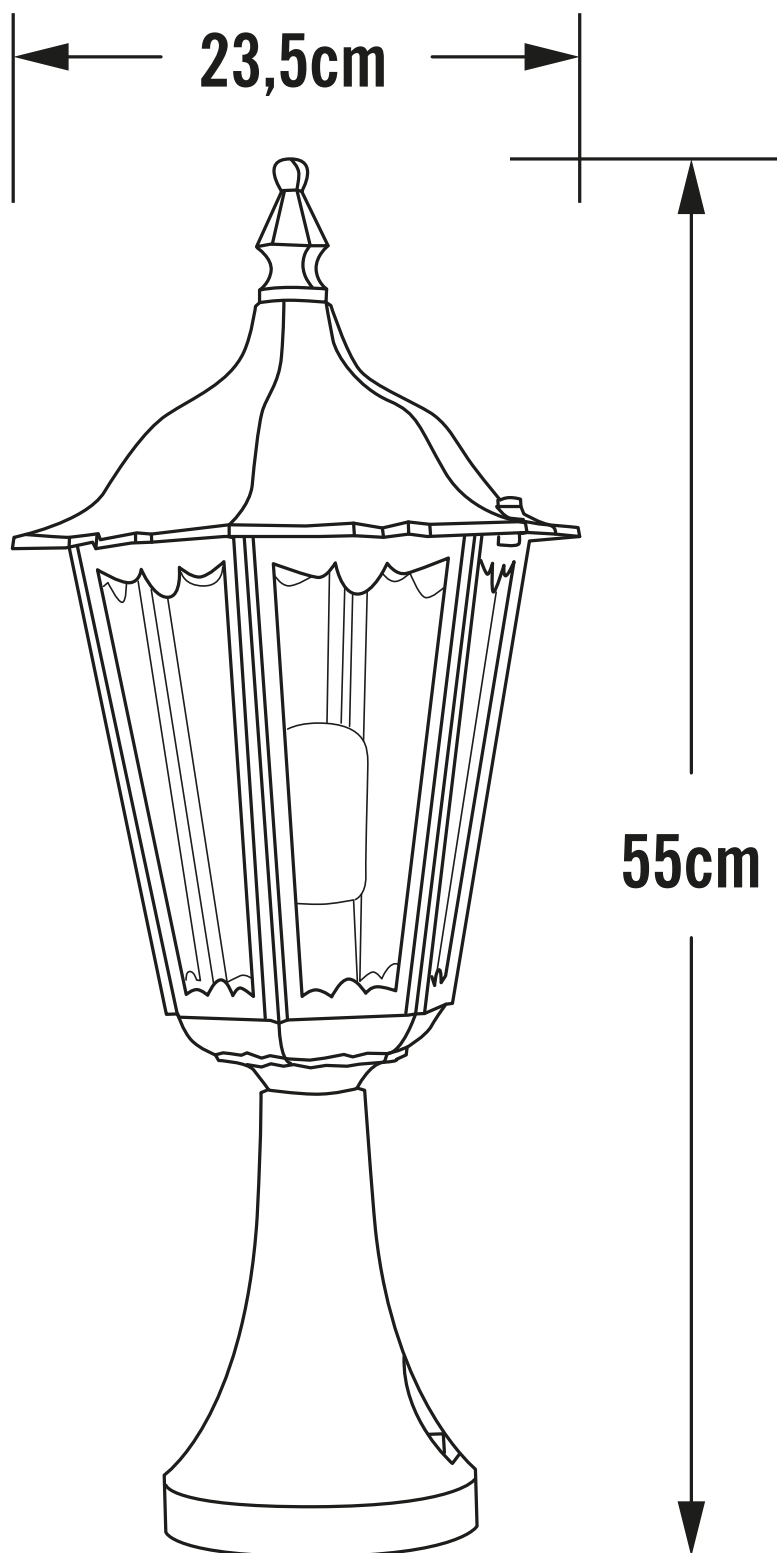

Konstsmide - Firenze - 7214-750 - Black Outdoor Post Light

**CONTACT**