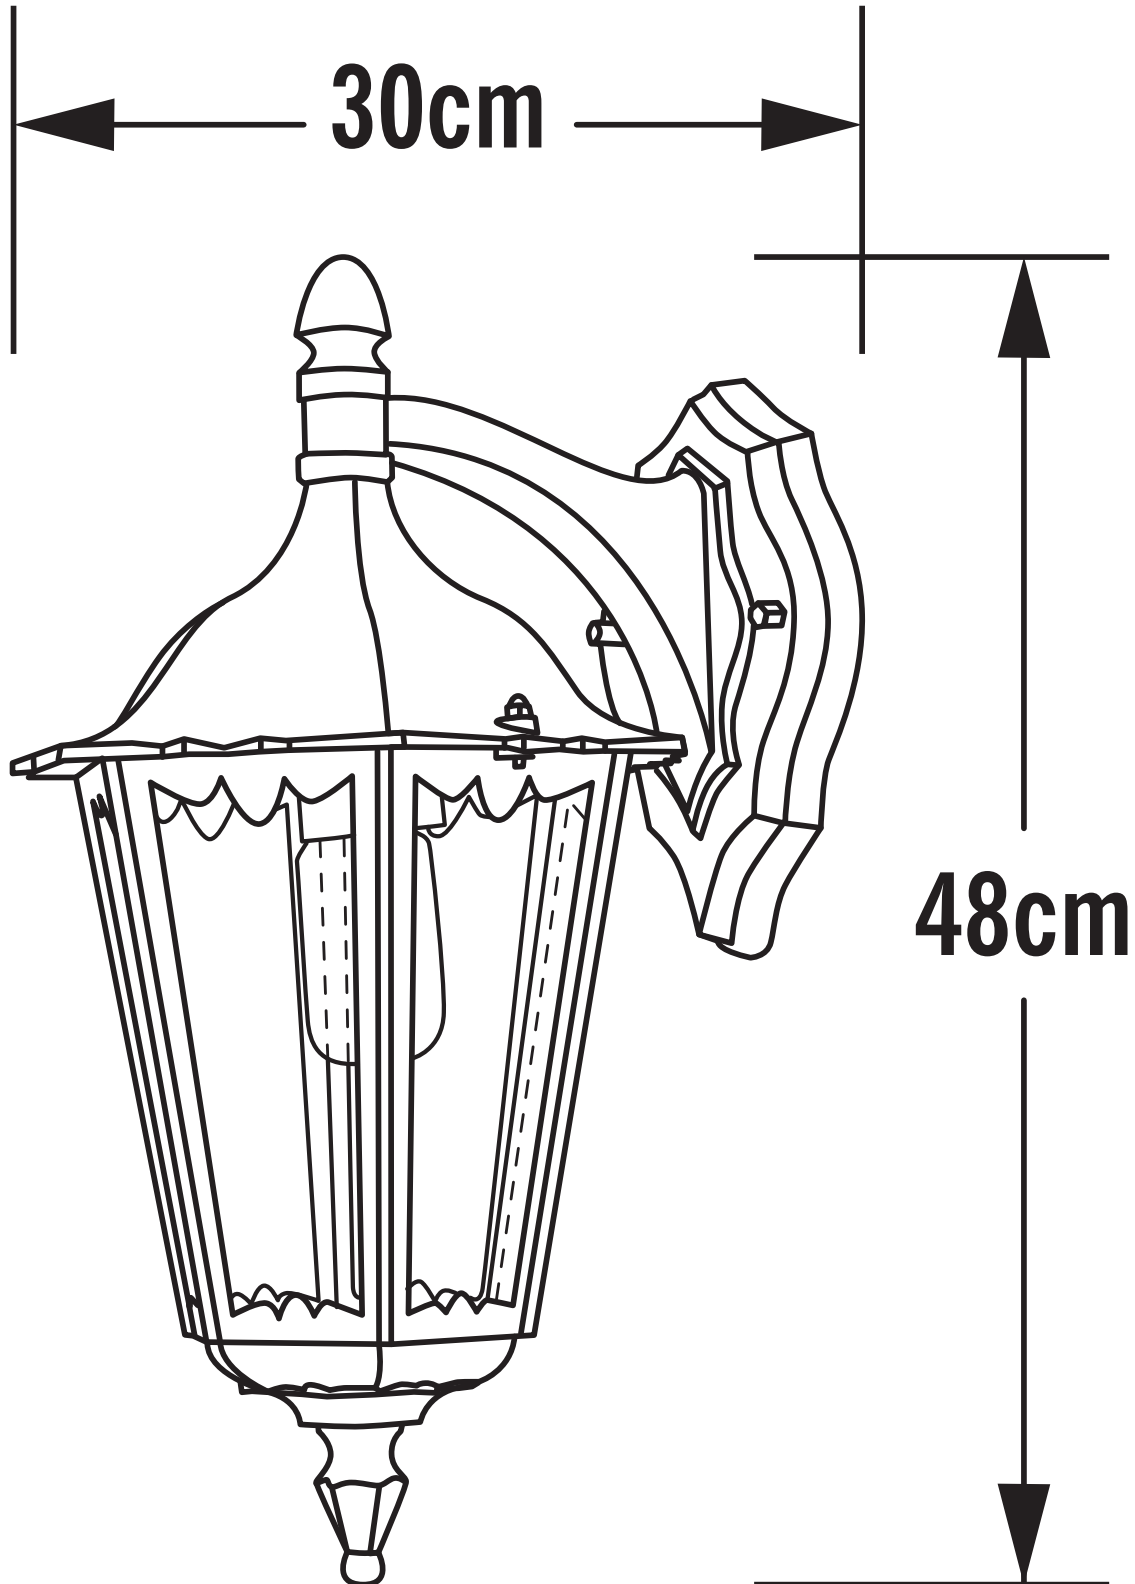

Konstsmide - Firenze - 7212-750 - Black Outdoor Wall Light

CONTACT