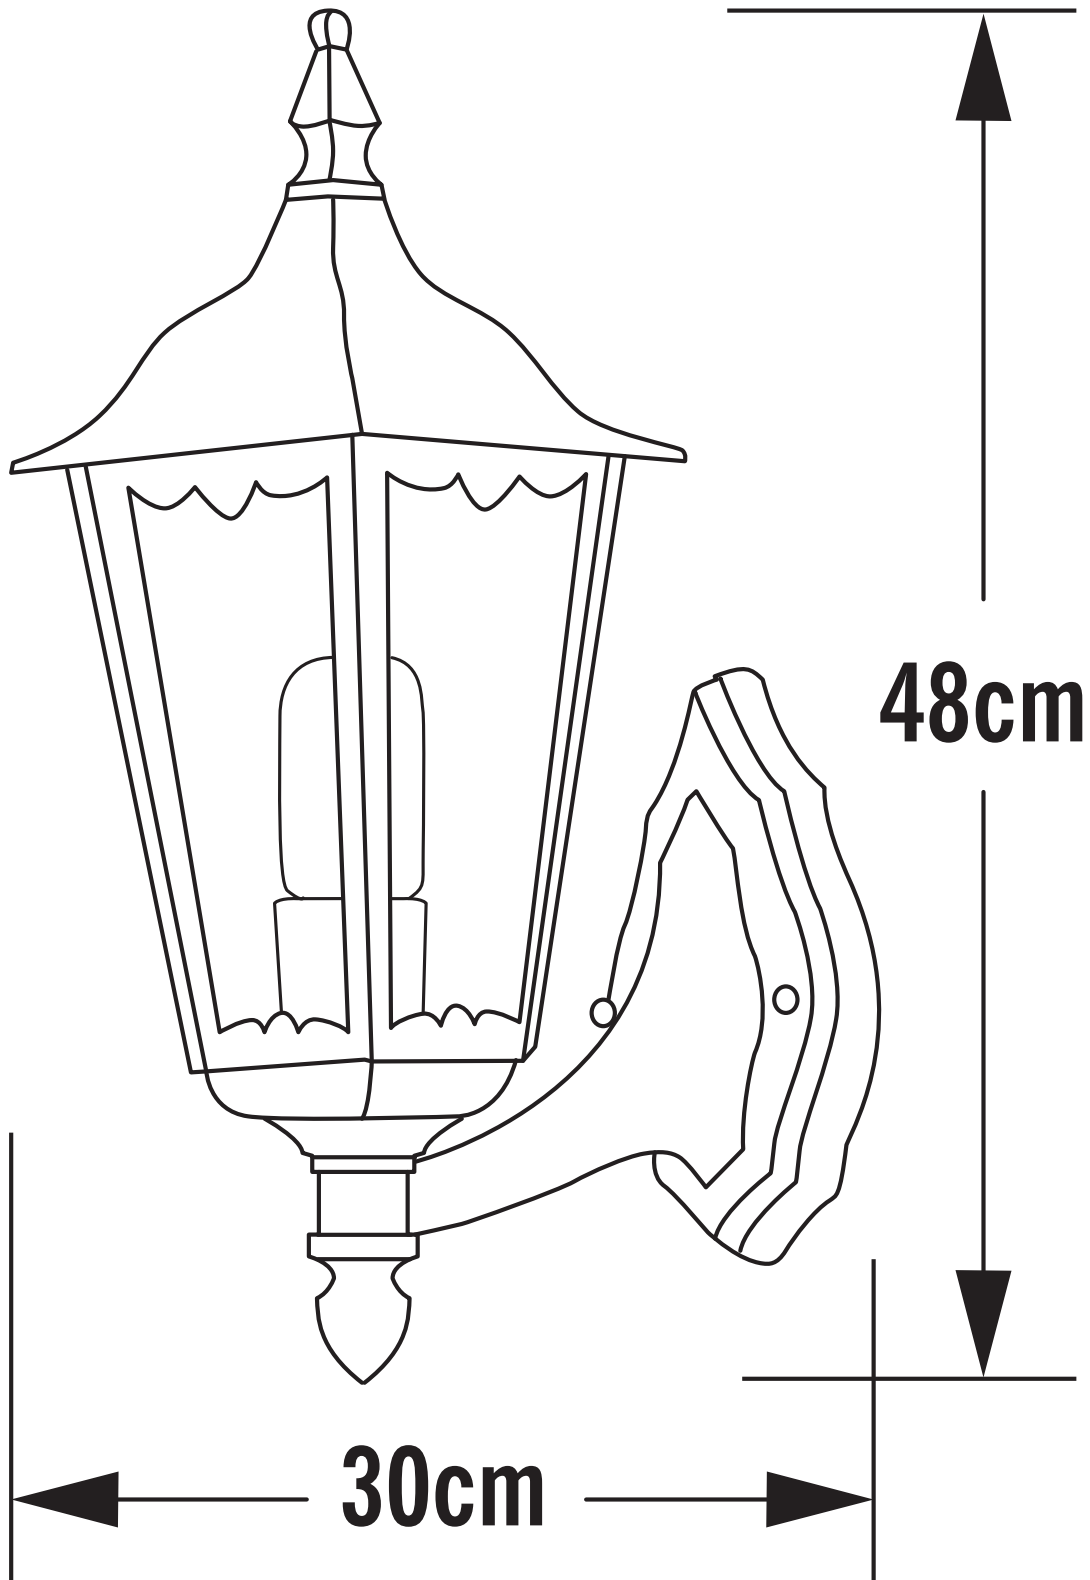

Konstsmide - Firenze - 7213-750 - Black Outdoor Wall Light

CONTACT