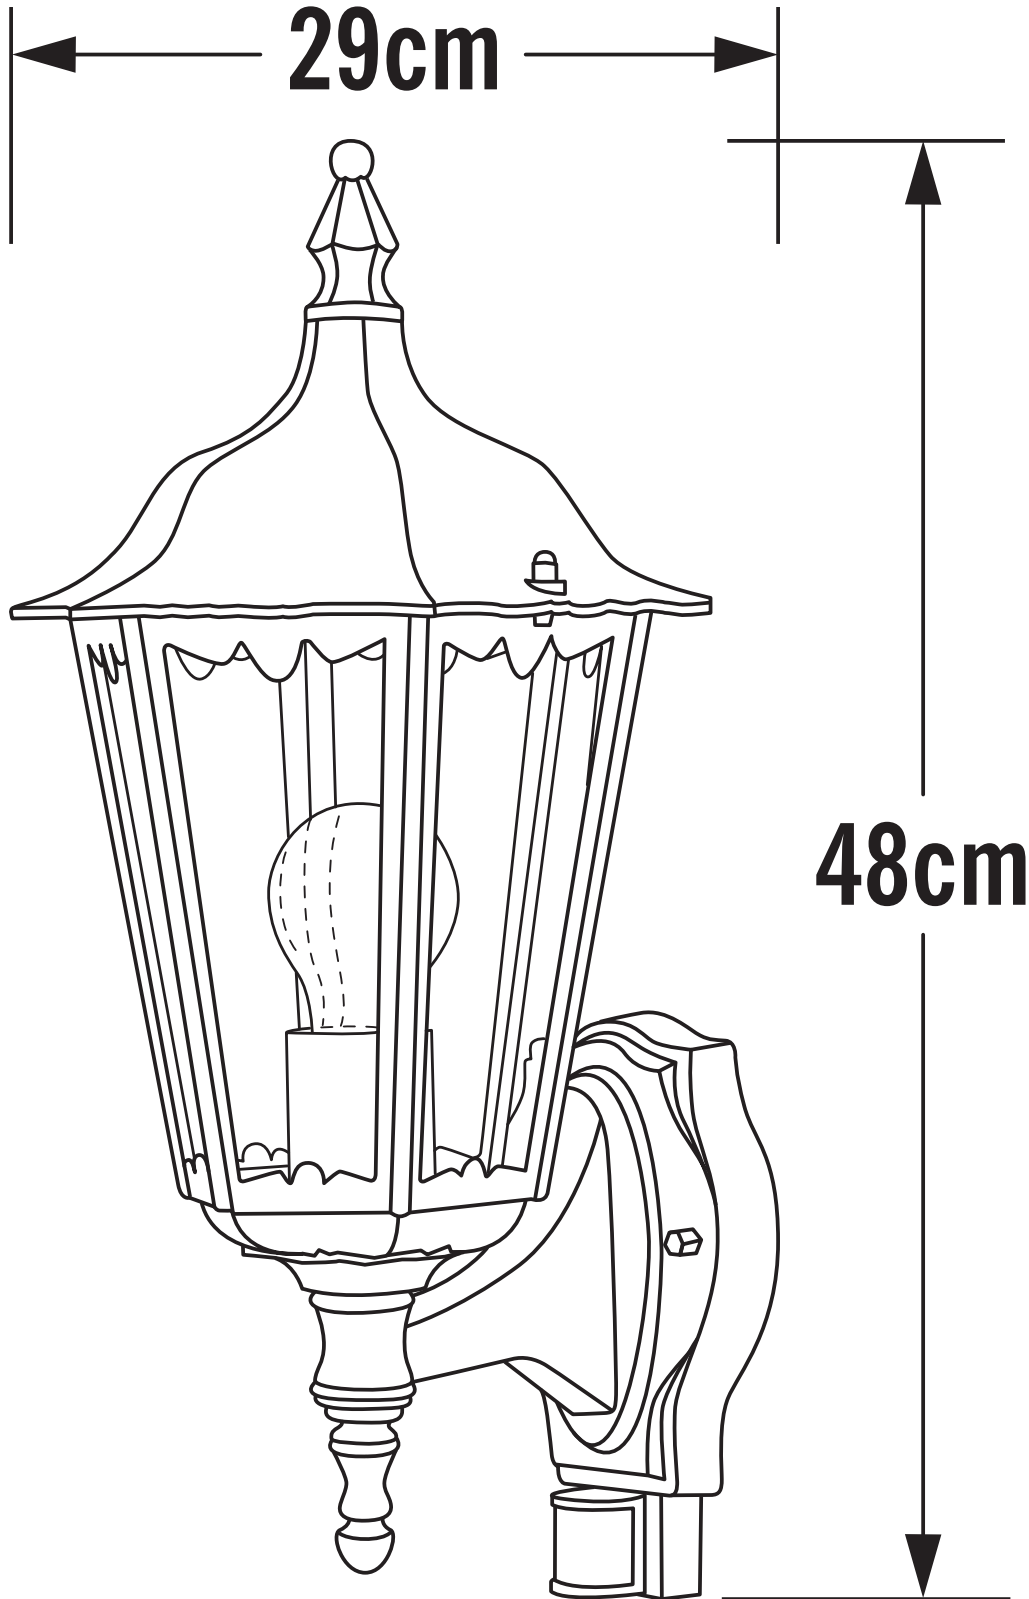

Konstsmide - Firenze - 7236-750 - Black IP44 Outdoor Sensor Wall Light

CONTACT