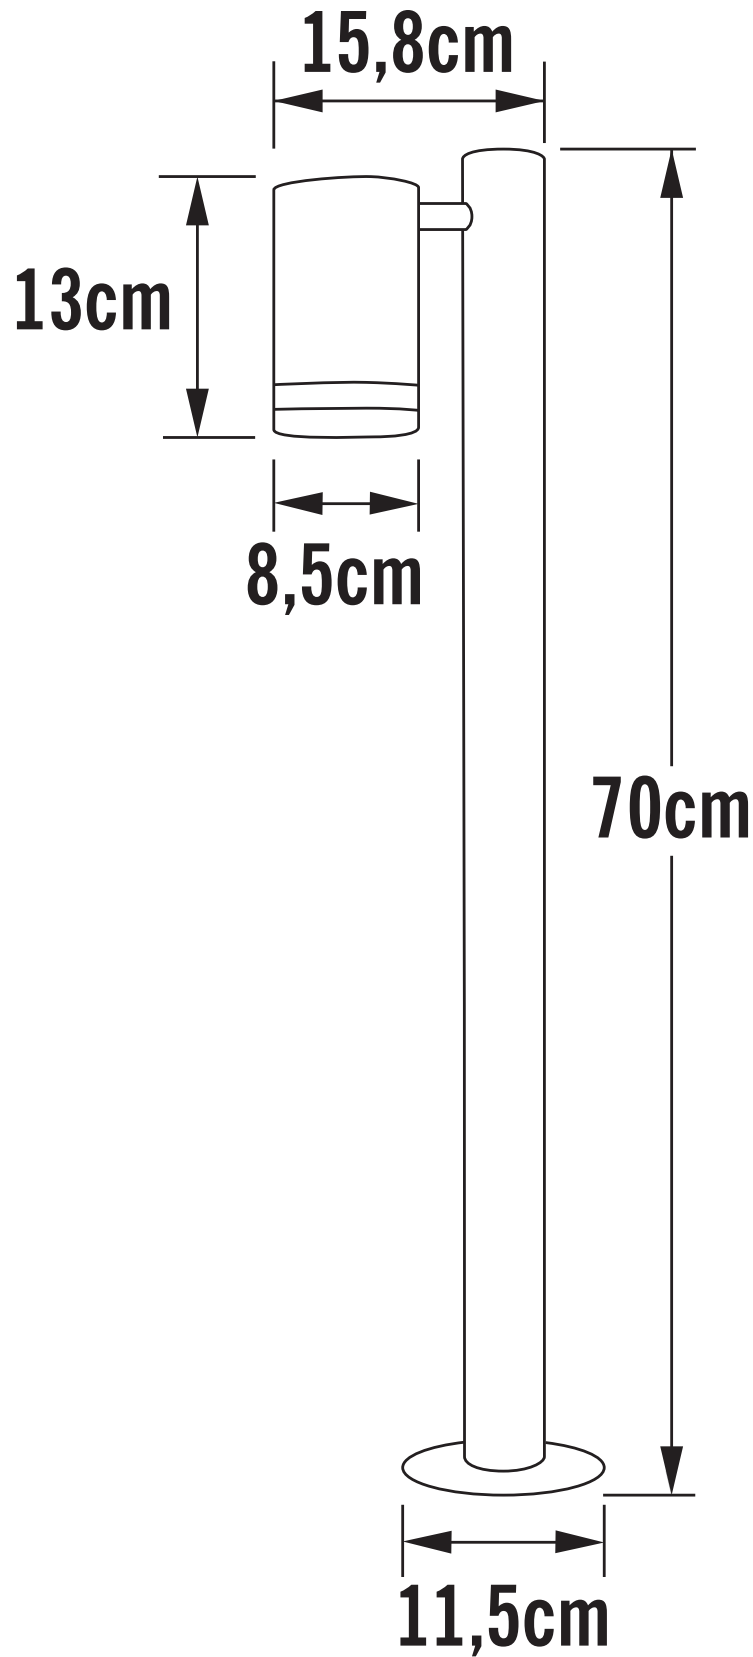

Konstsmide - Modena - 7517-750 - Black IP44 Outdoor Post Light

CONTACT