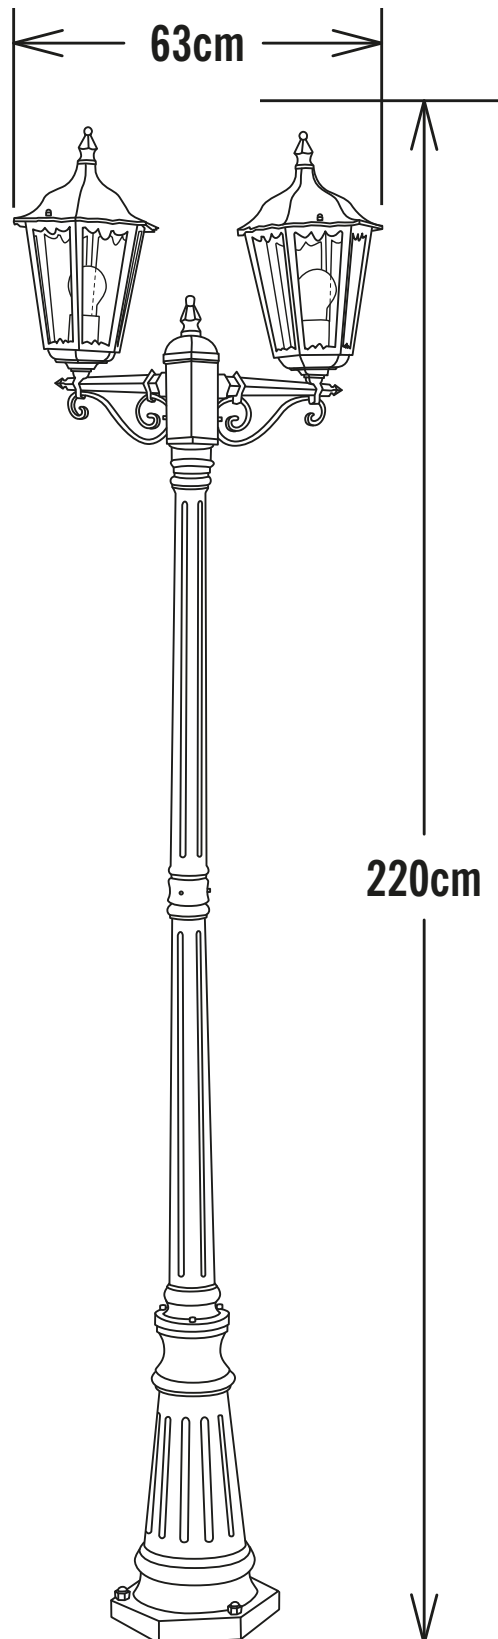

Konstsmide - Firenze - 7234-750 - Black 2 Light Outdoor Lamp Post

CONTACT