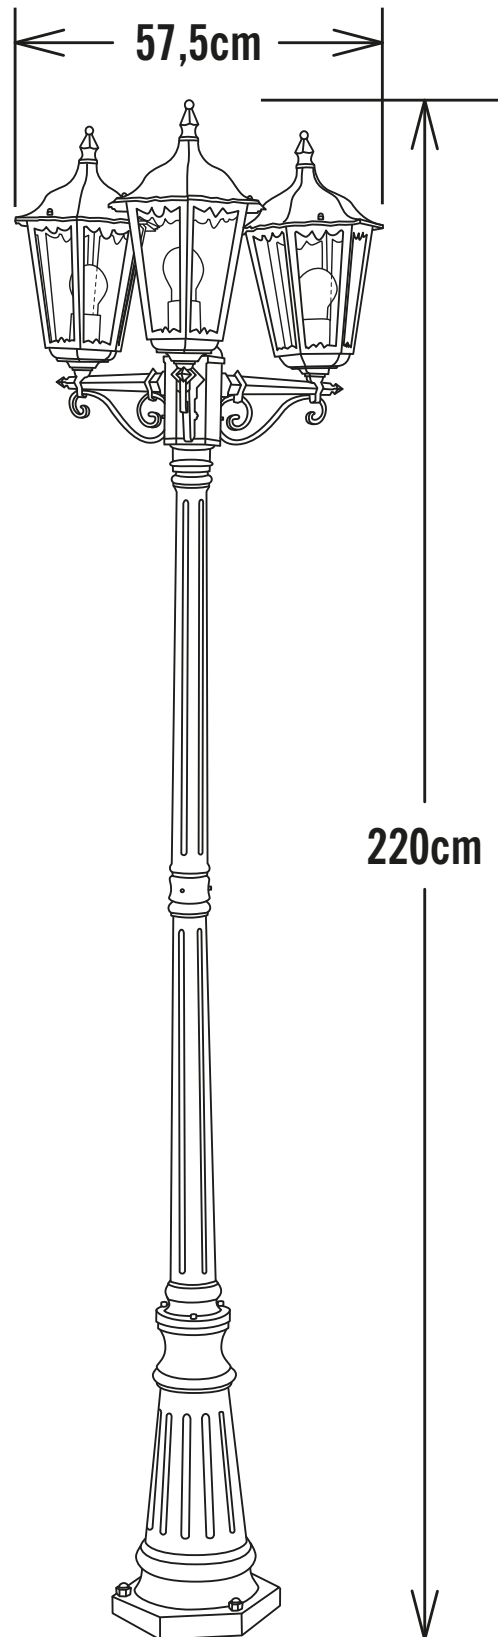

Konstsmide - Firenze - 7217-750 - Black 3 Light Outdoor Lamp Post

CONTACT