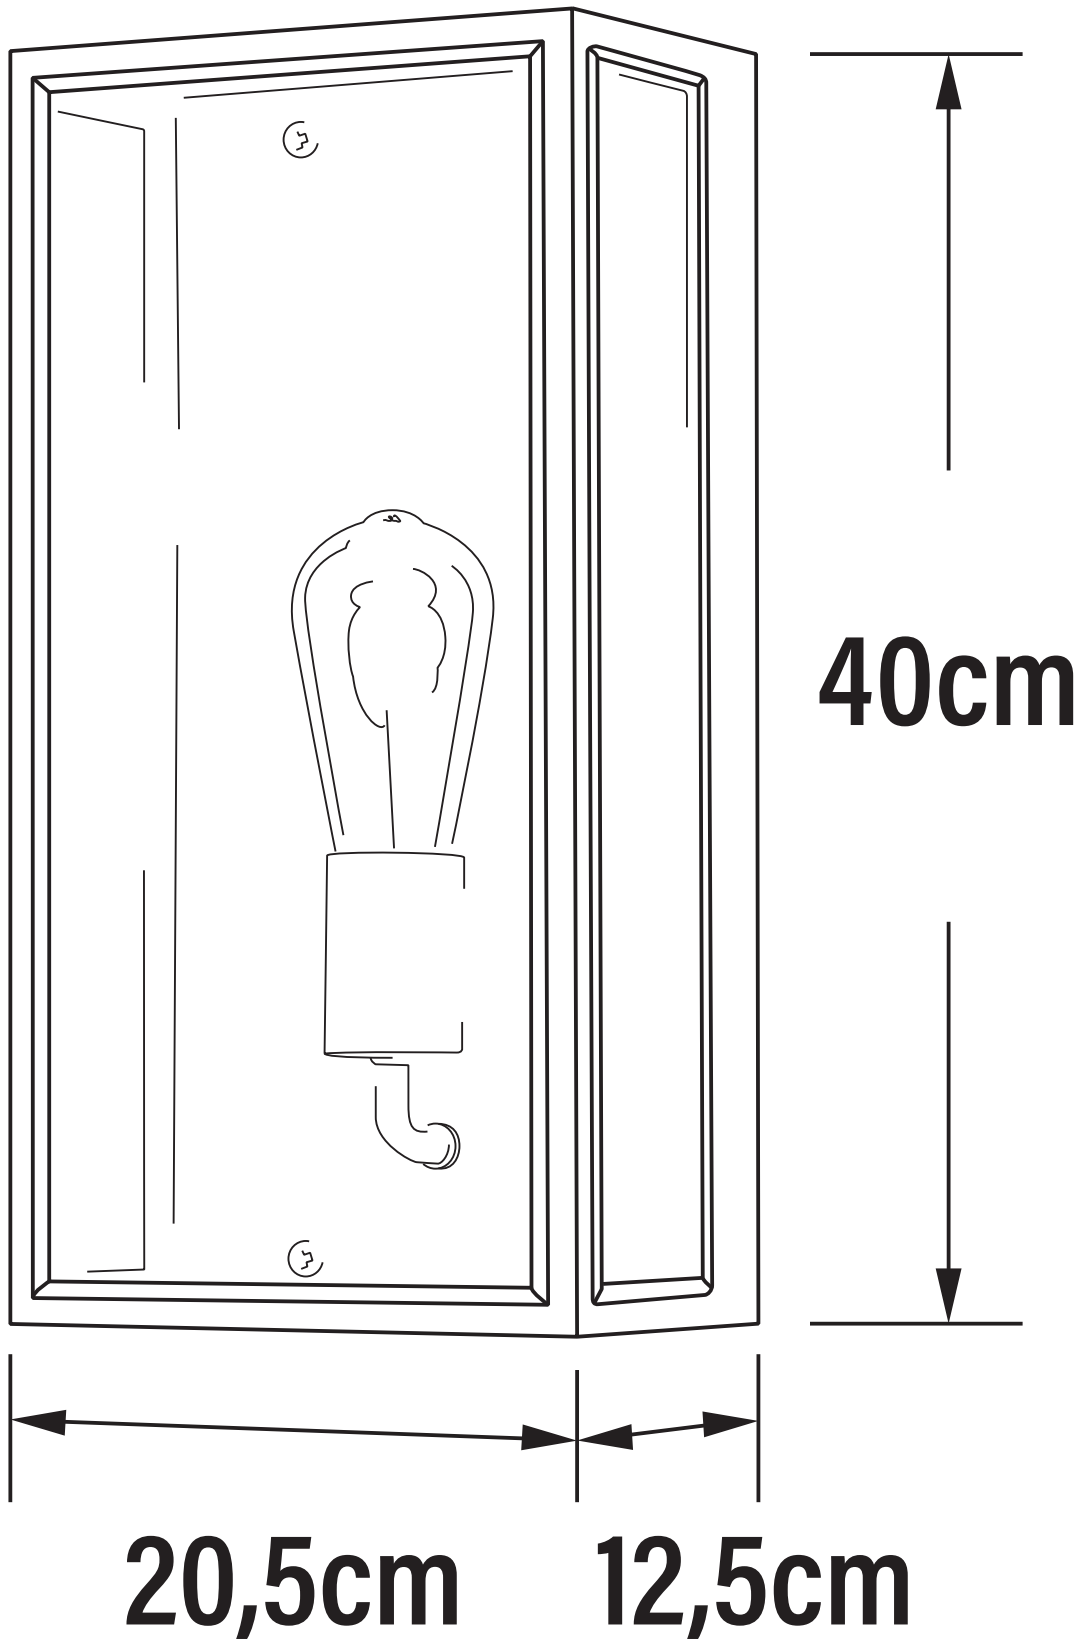

Konstsmide - Carpi - 7349-750 - Black IP44 Outdoor Half Lantern Wall Light

CONTACT