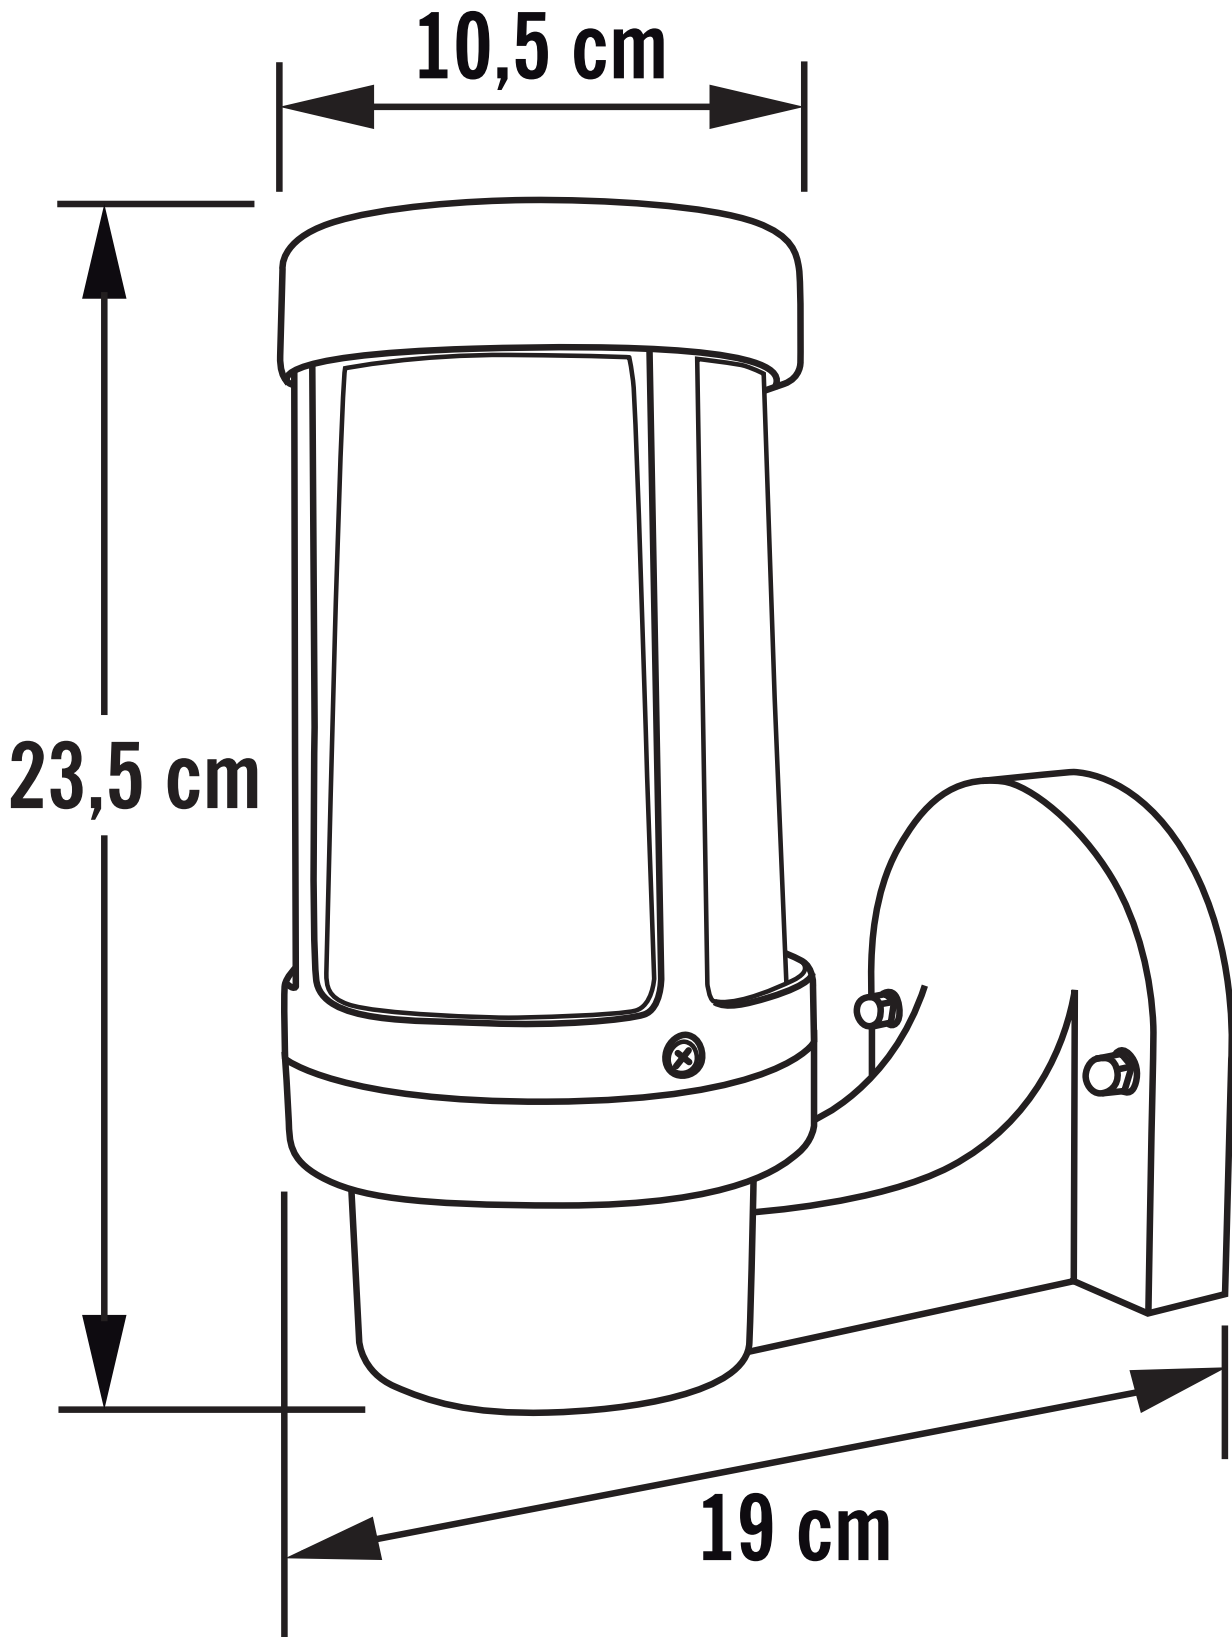

Konstsmide - Siena - 7513-752 - Black IP44 Outdoor Wall Light

CONTACT