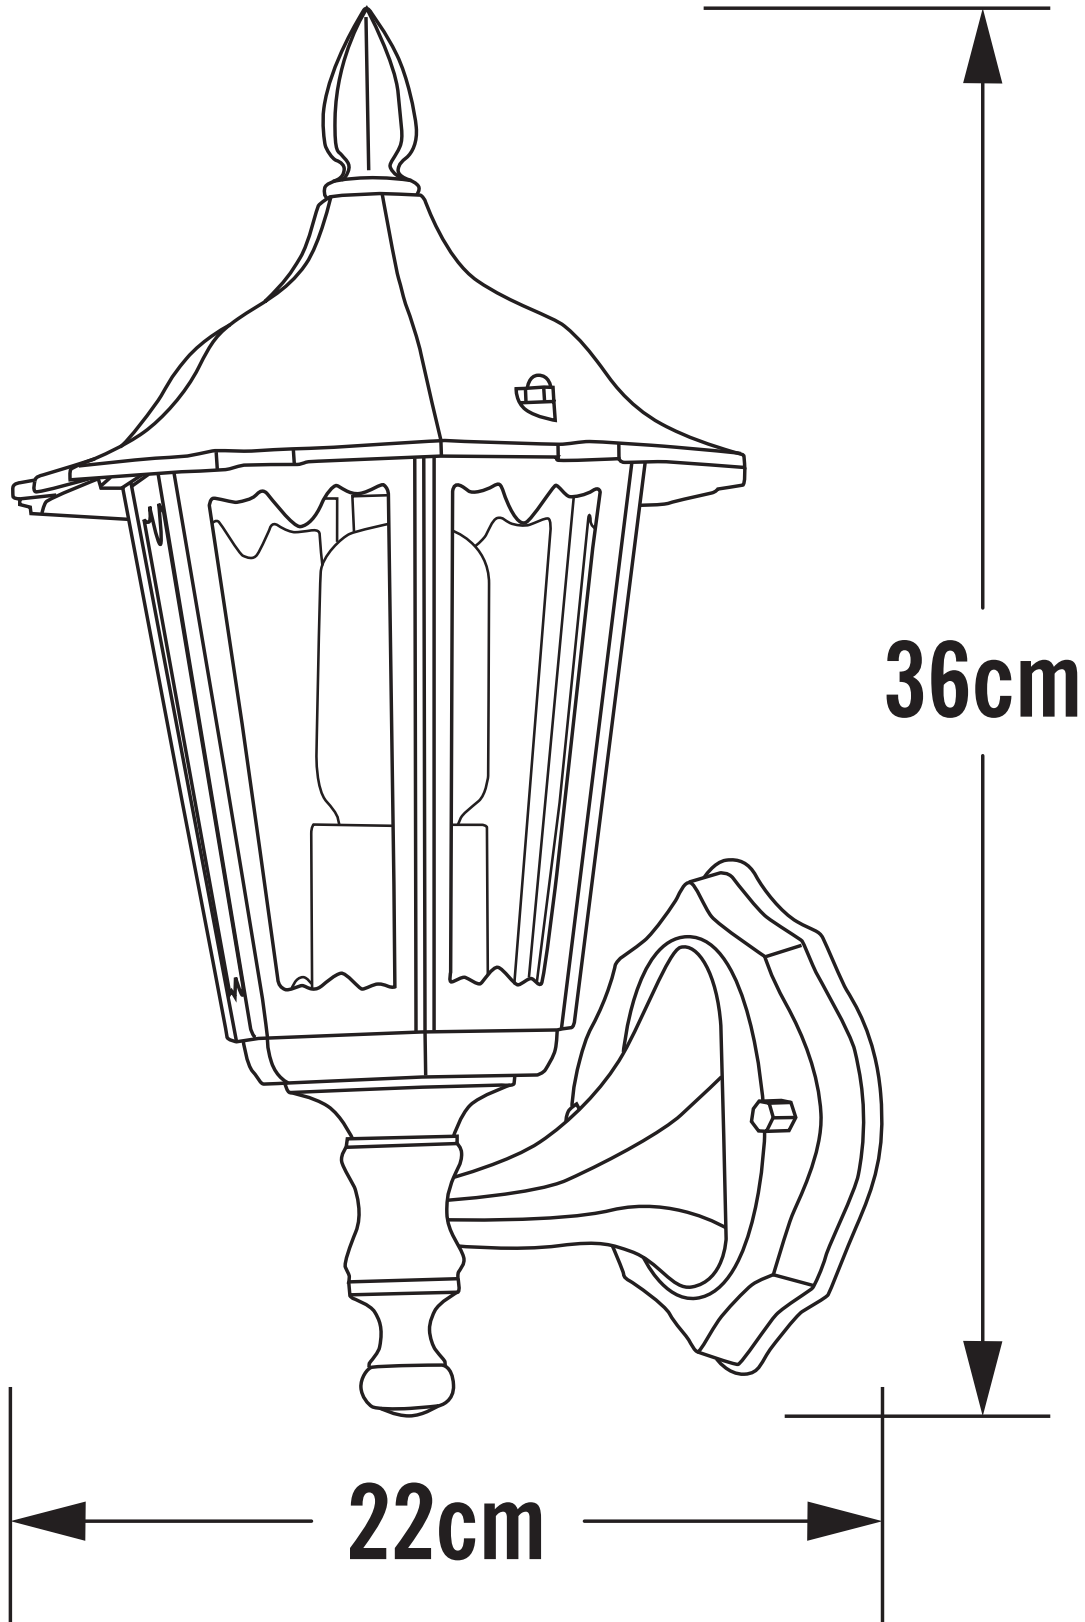

Konstsmide - Firenze - 7232-750 - Black Outdoor Wall Light

CONTACT