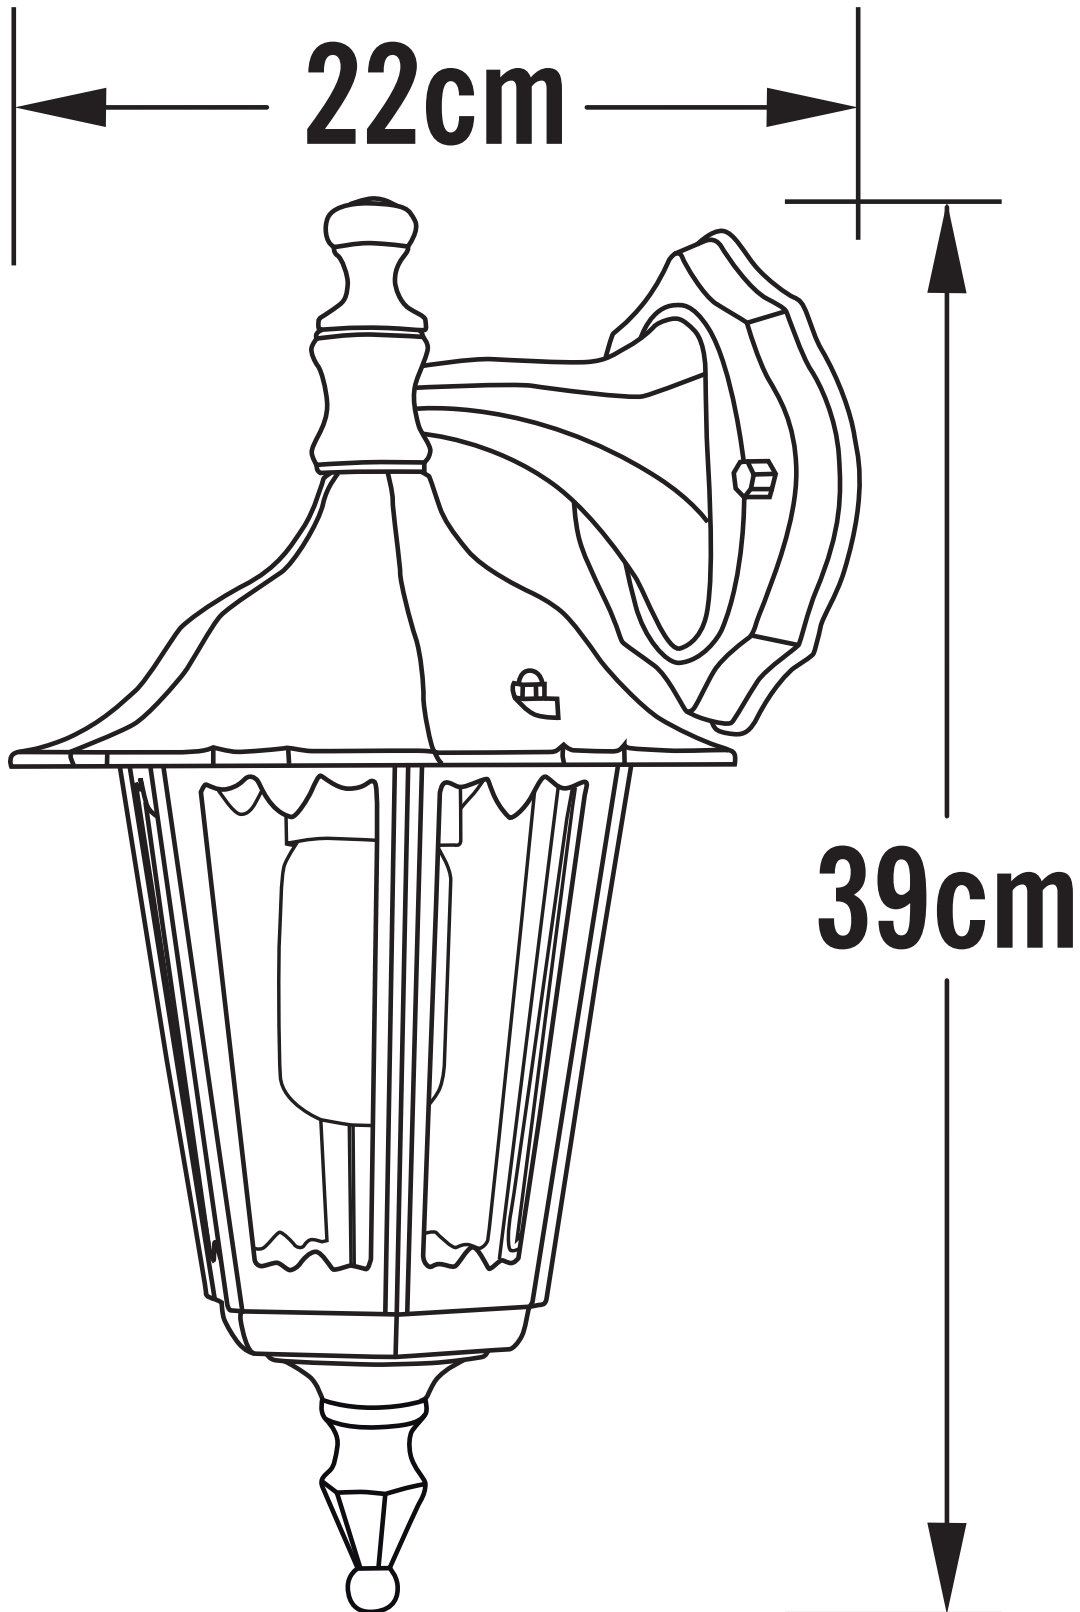

Konstsmide - Firenze - 7231-750 - Black Outdoor Wall Light

CONTACT