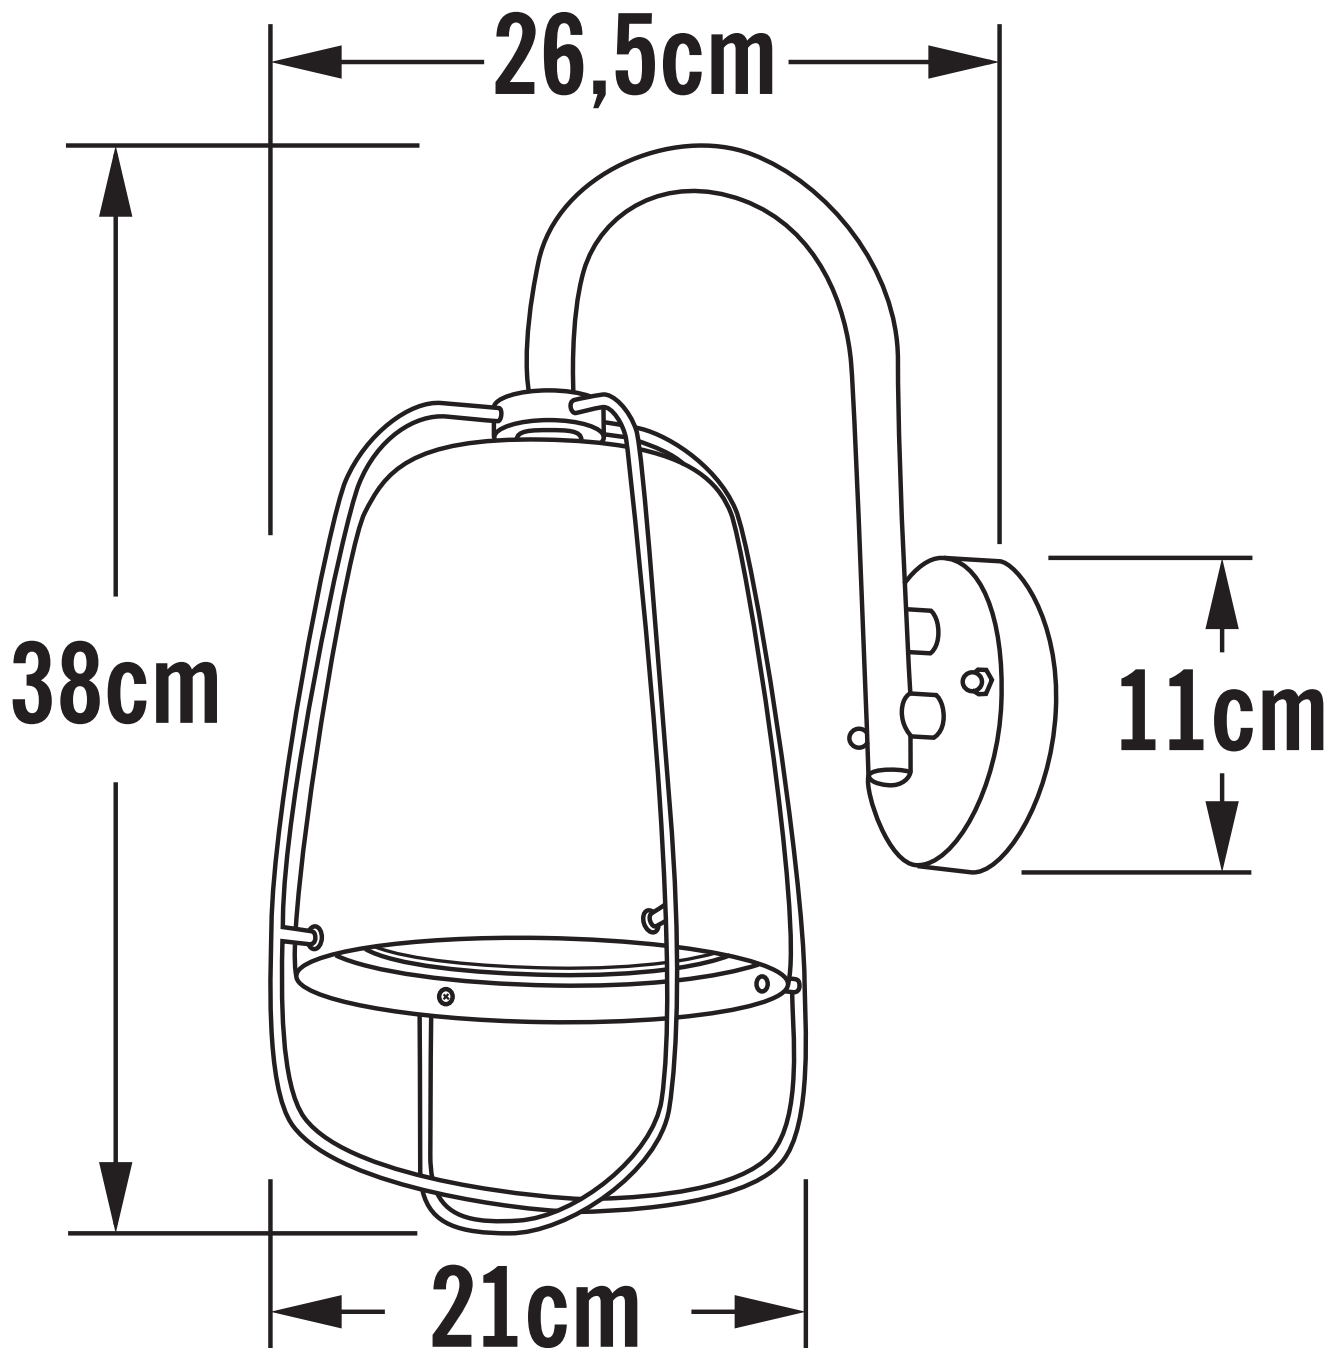

Konstsmide - Perugia - 7526-750 - Black IP44 Outdoor Wall Light

CONTACT