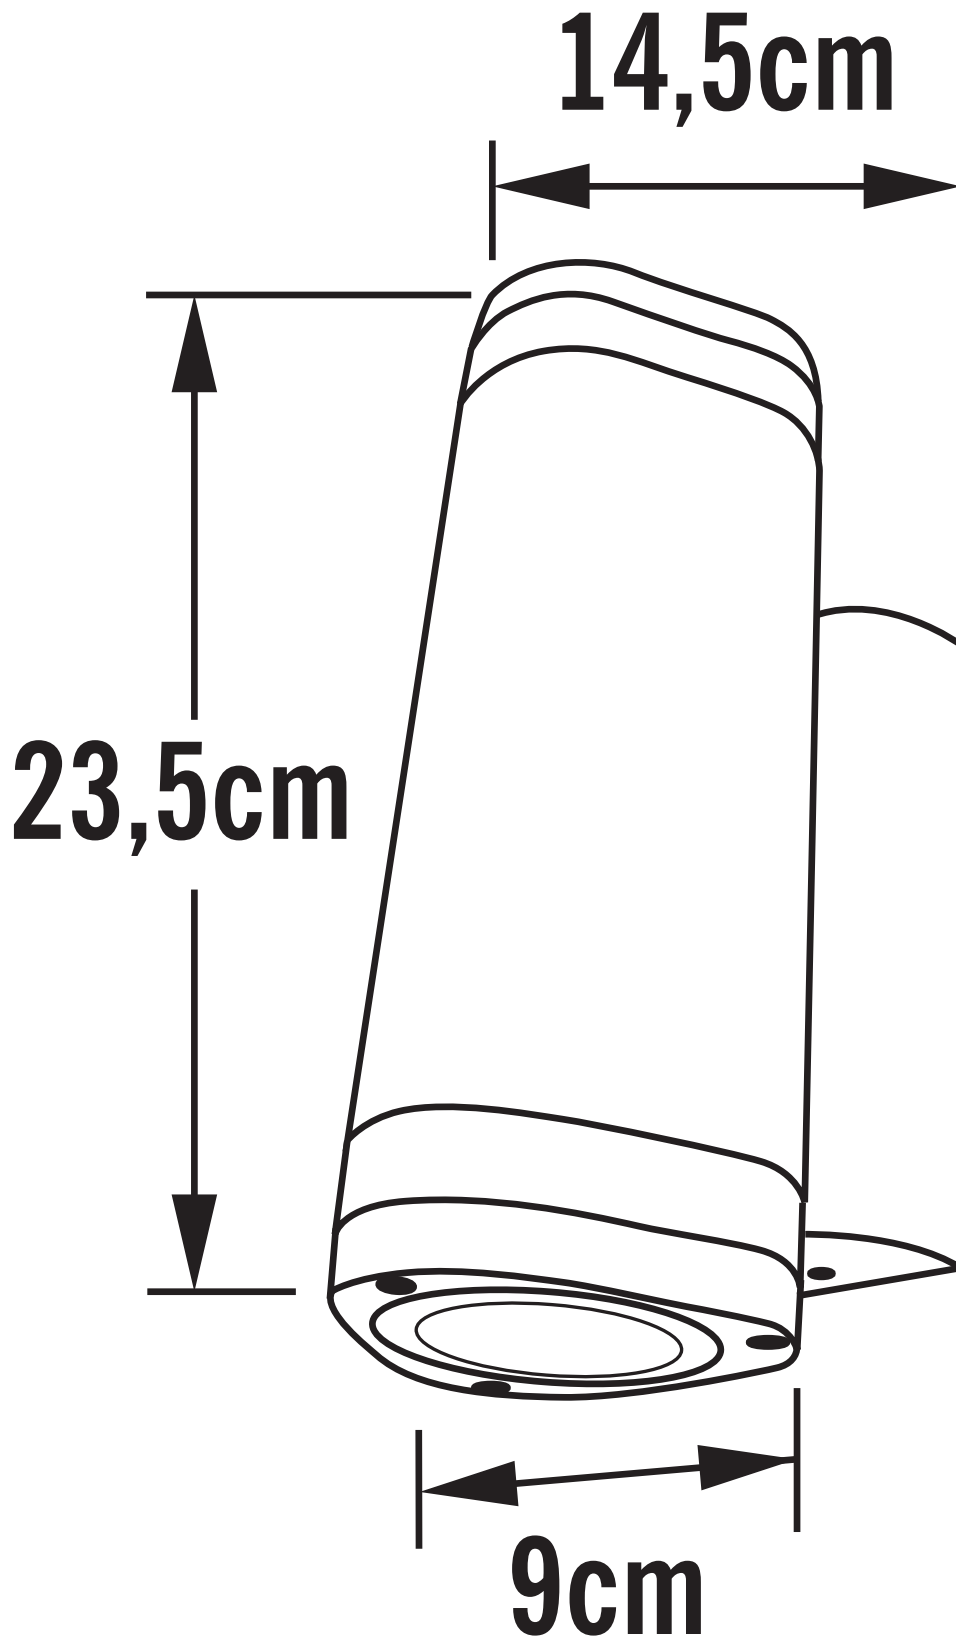

Konstsmide - Modena - 7512-750 - Black 2 Light IP44 Outdoor Wall Washer Light

CONTACT