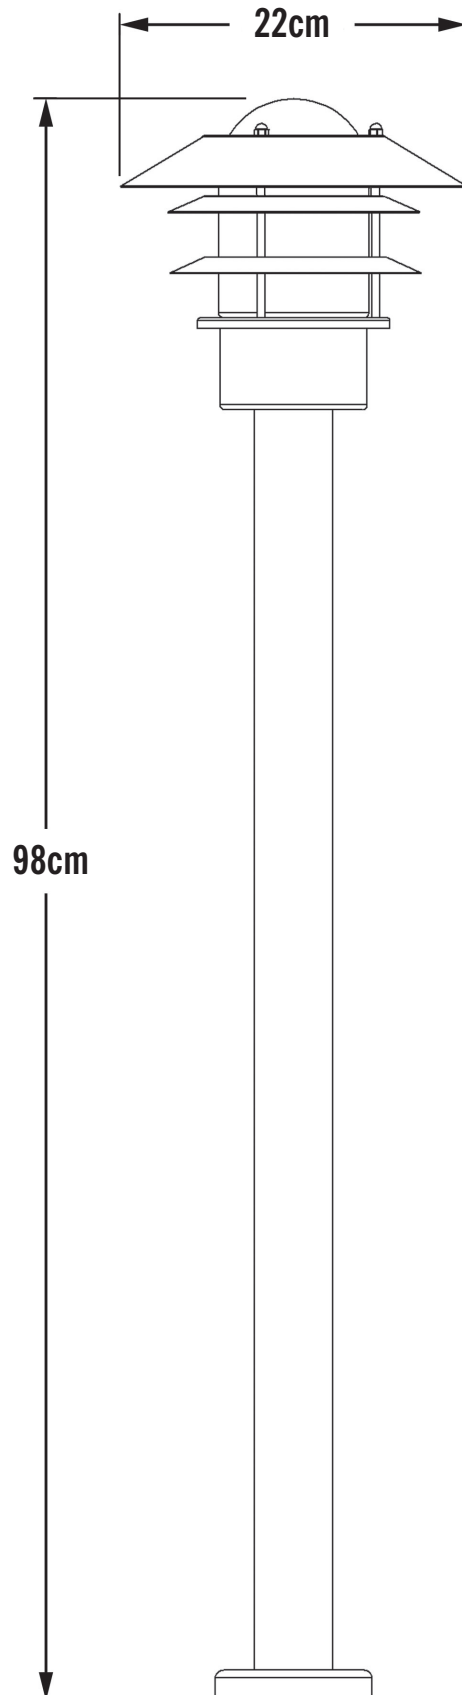

Konstsmide - Modena - 7311-750 - Black Outdoor Post Light

CONTACT