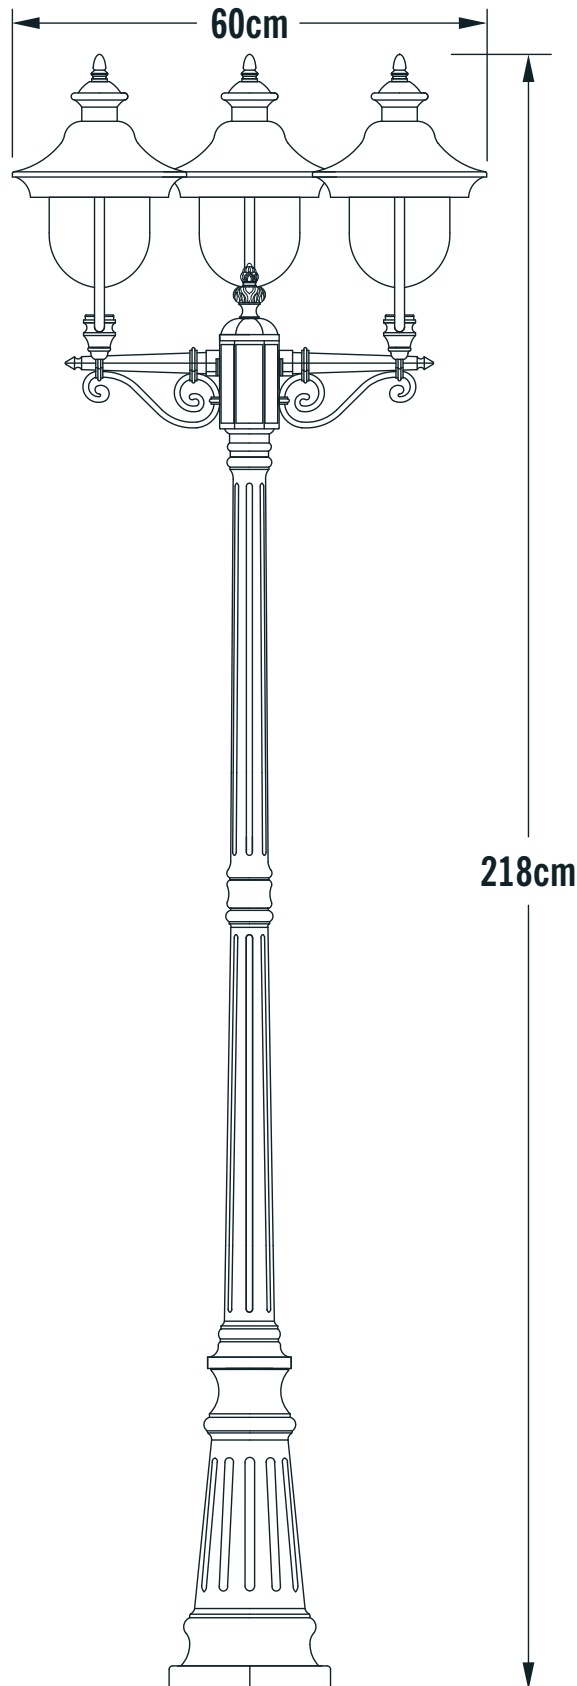

Konstsmide - Parma - 7227-750 - Black 3 Light Outdoor Lamp Post

CONTACT