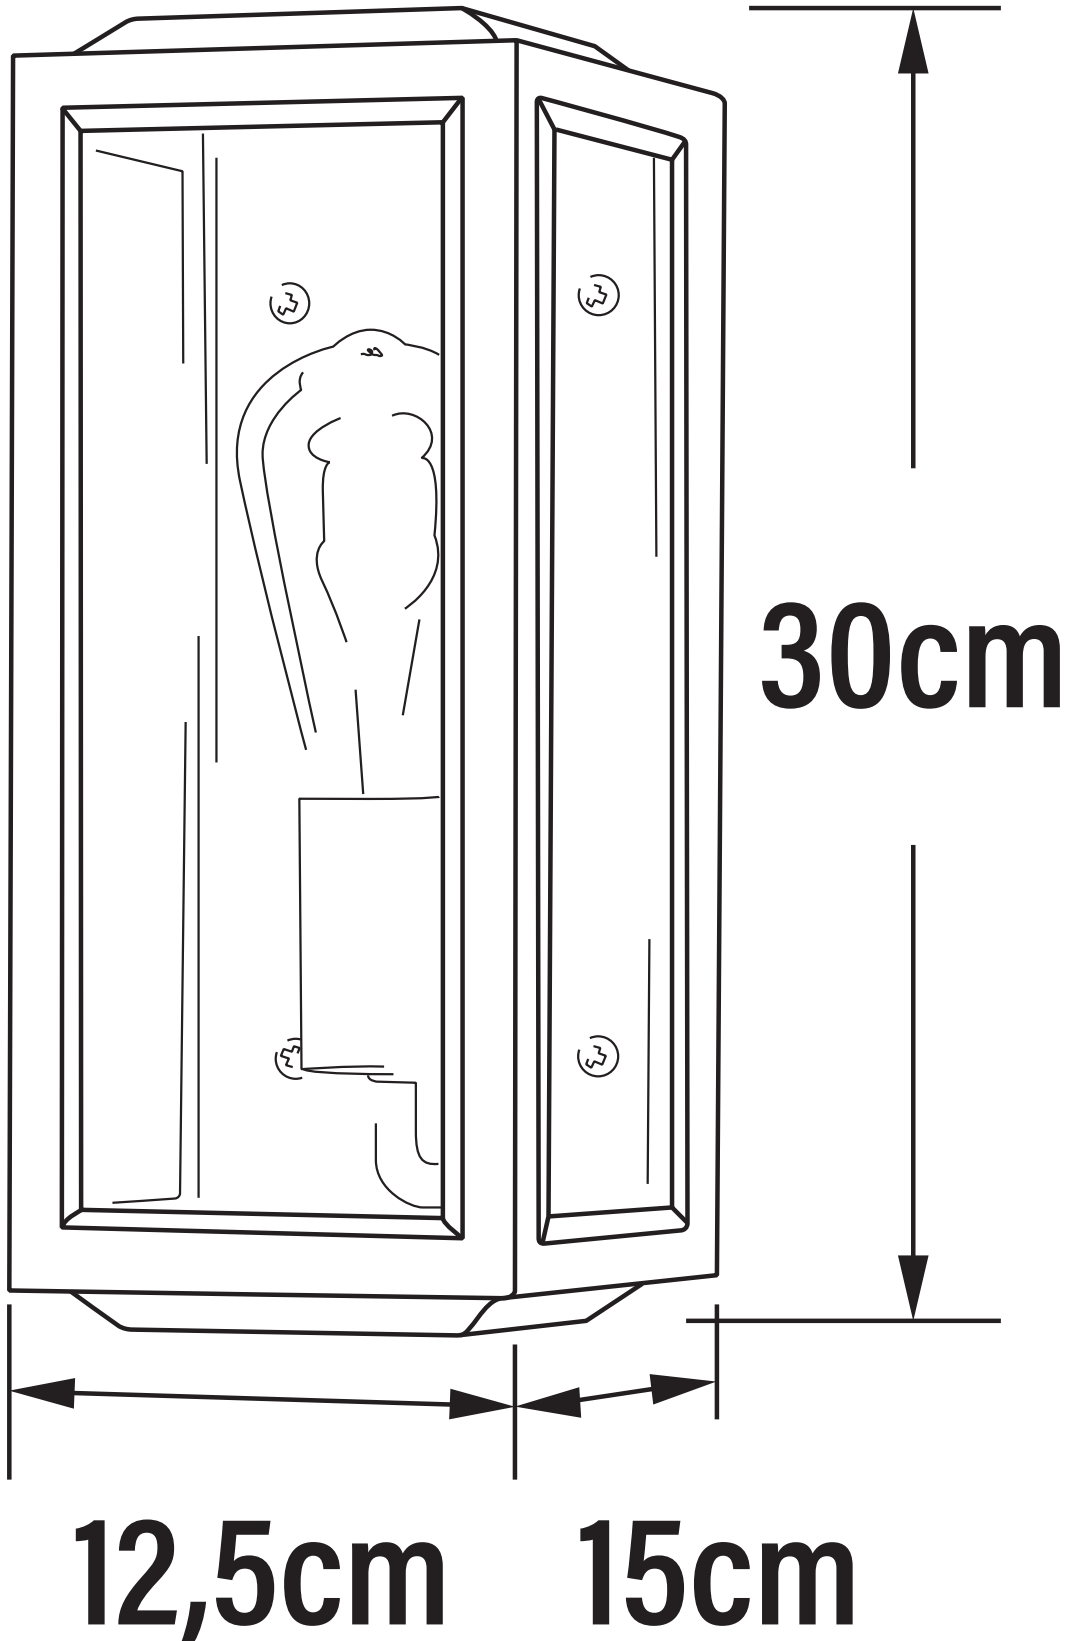

Konstsmide - Carpi - 7348-750 - Black IP44 Outdoor Half Lantern Wall Light

CONTACT