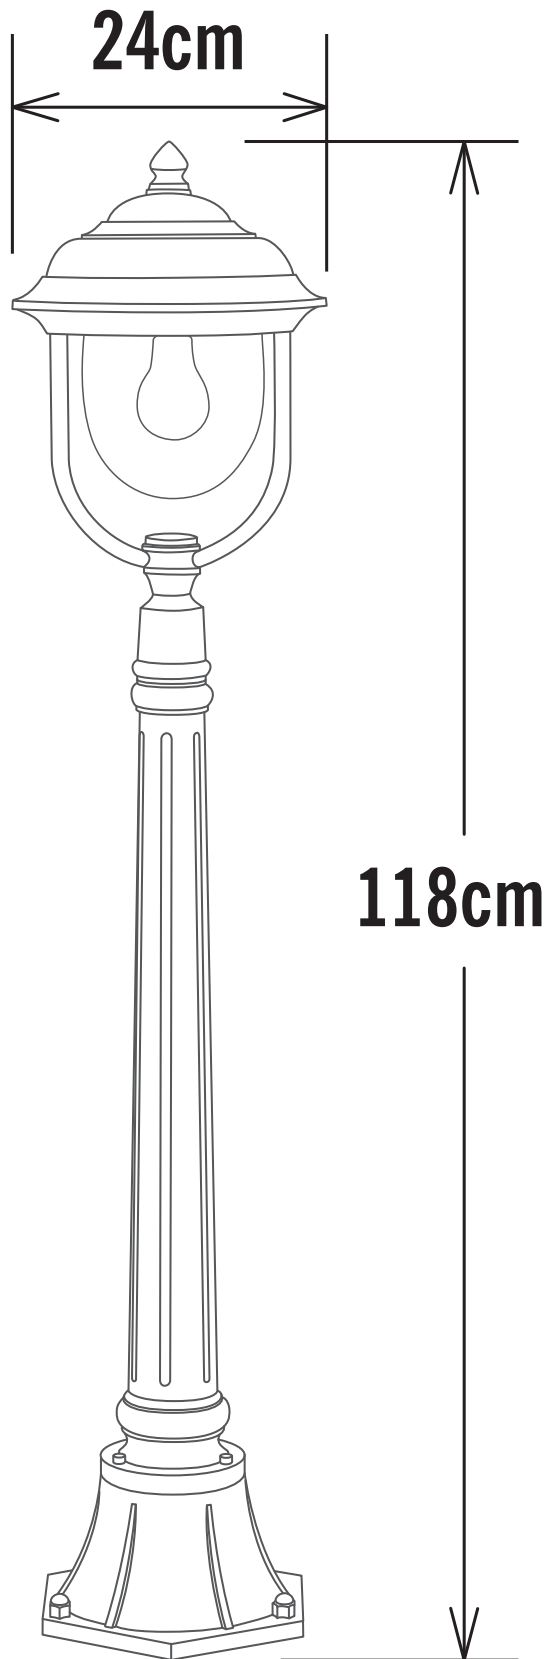

Konstsmide - Parma - 7225-750 - Black Outdoor Post Light

CONTACT