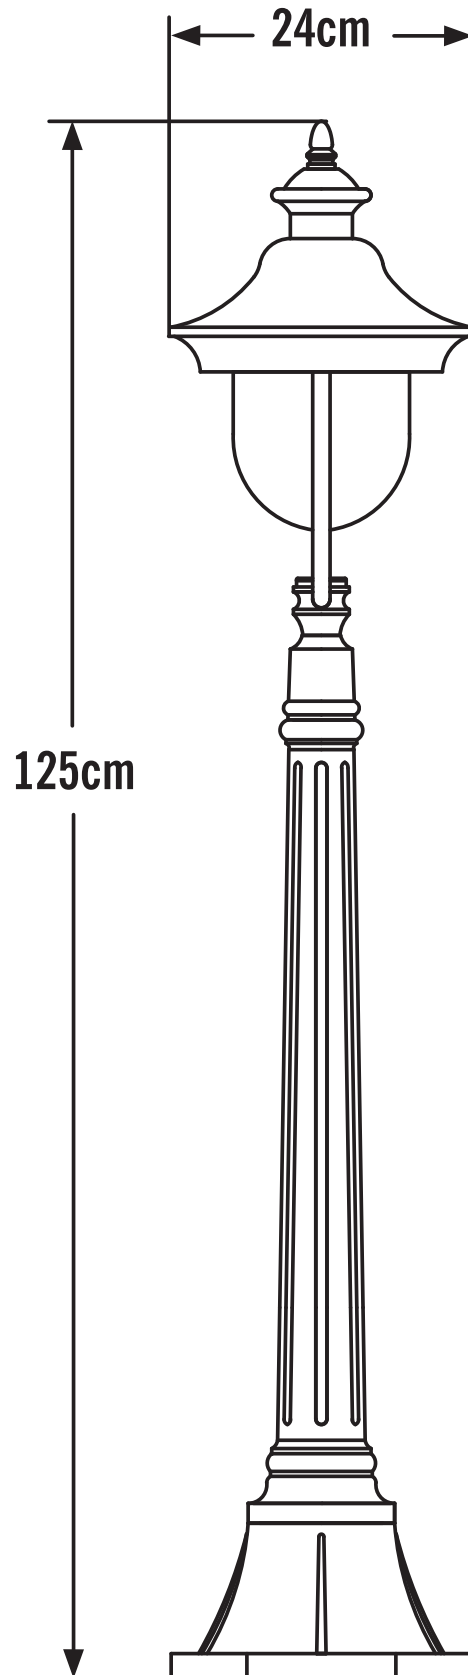

Konstsmide - Parma - 7242-000 - Black Outdoor Post Light

CONTACT