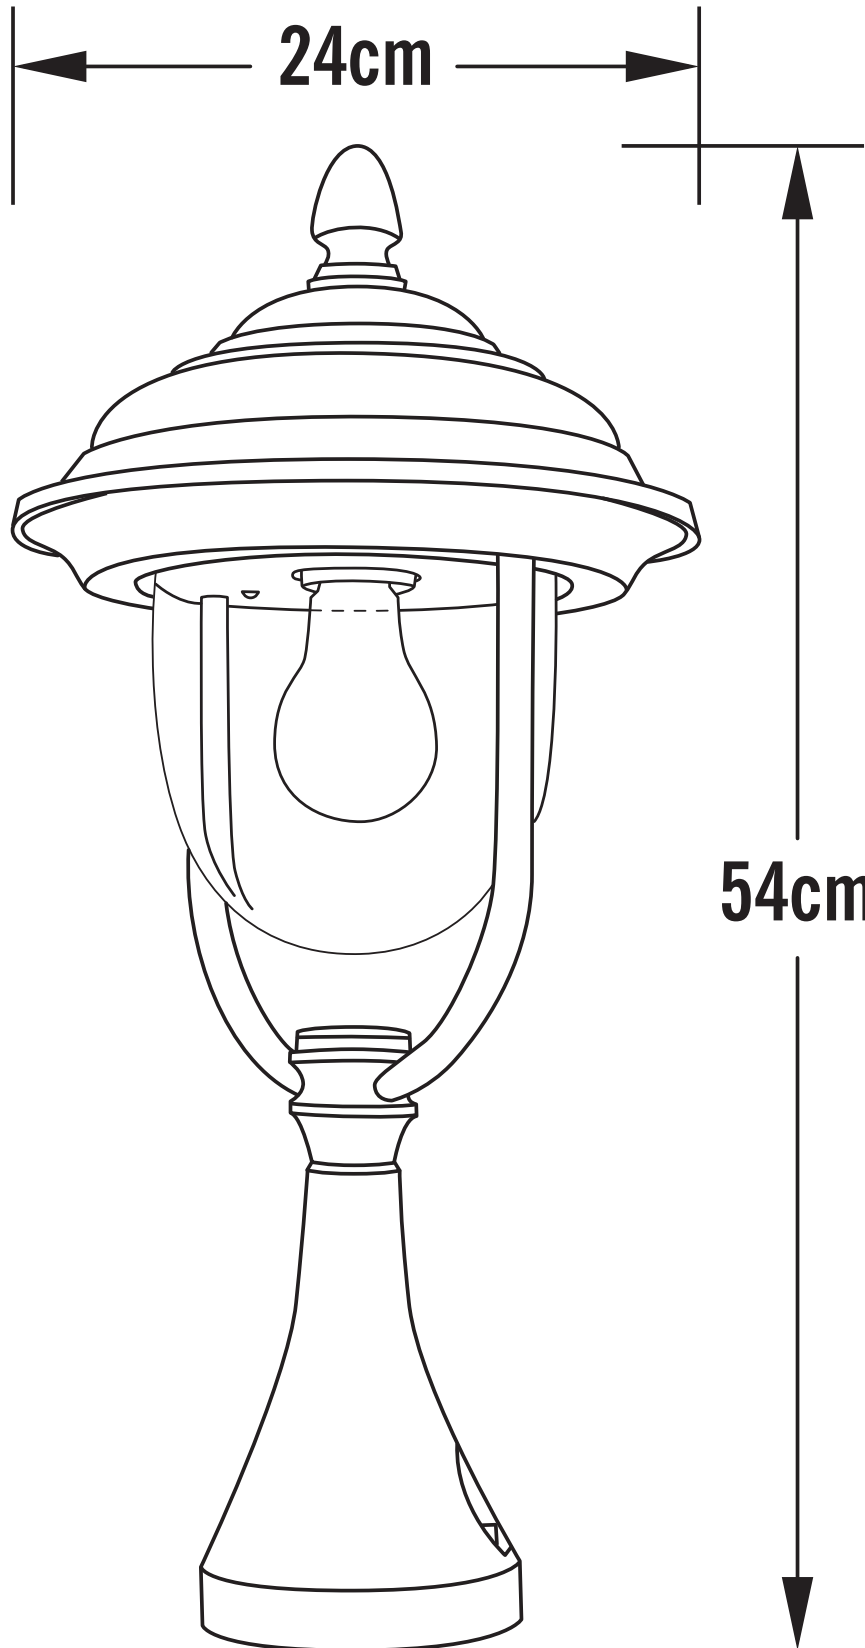

Konstsmide - Parma - 7224-750 - Black Outdoor Post Light

CONTACT