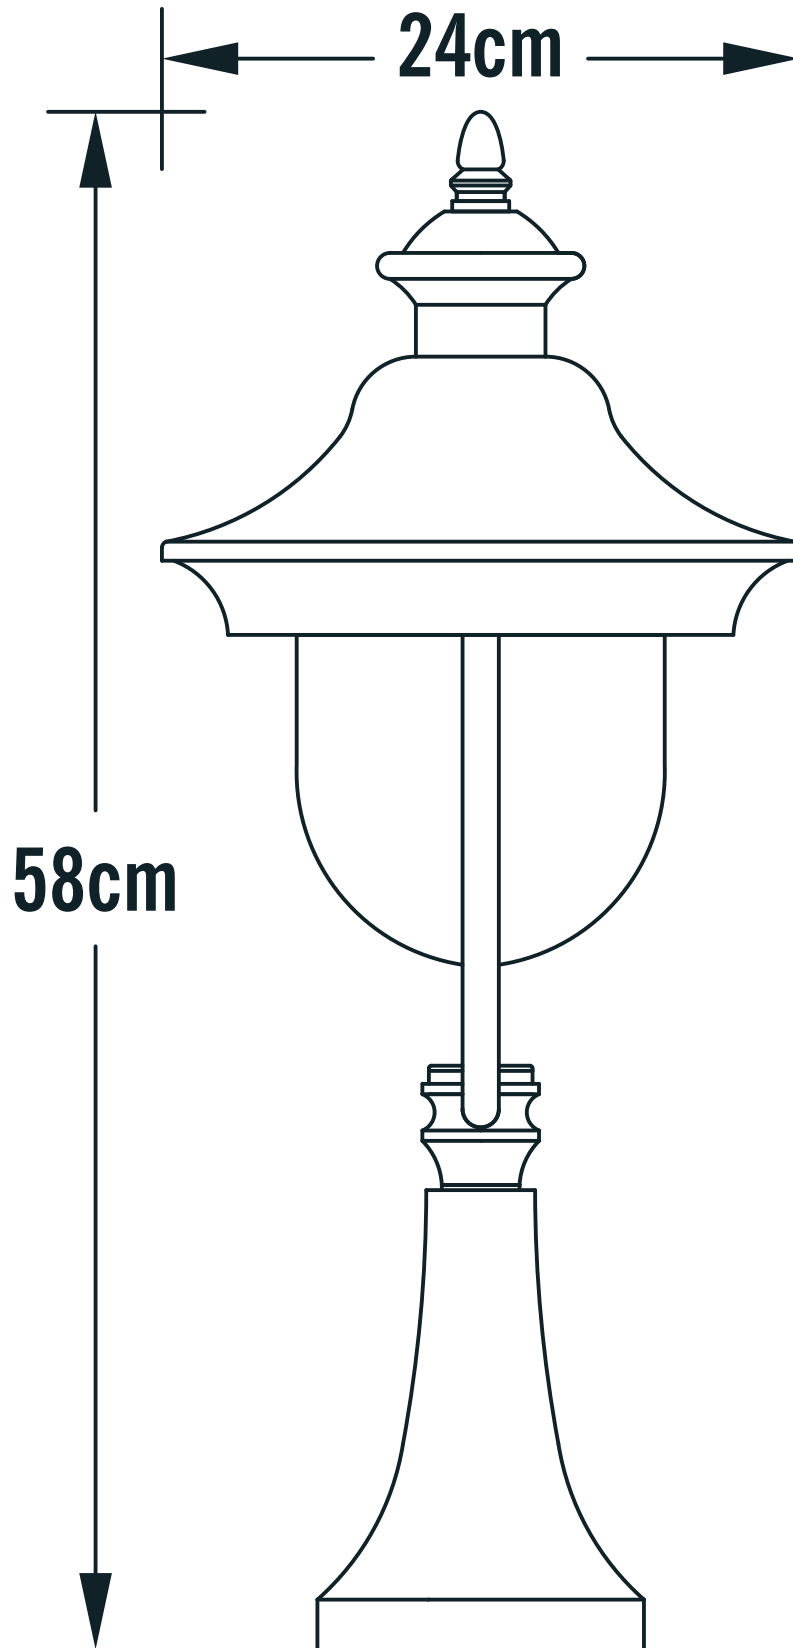

Konstsmide - Parma - 7241-000 - Black Outdoor Post Light

**CONTACT**