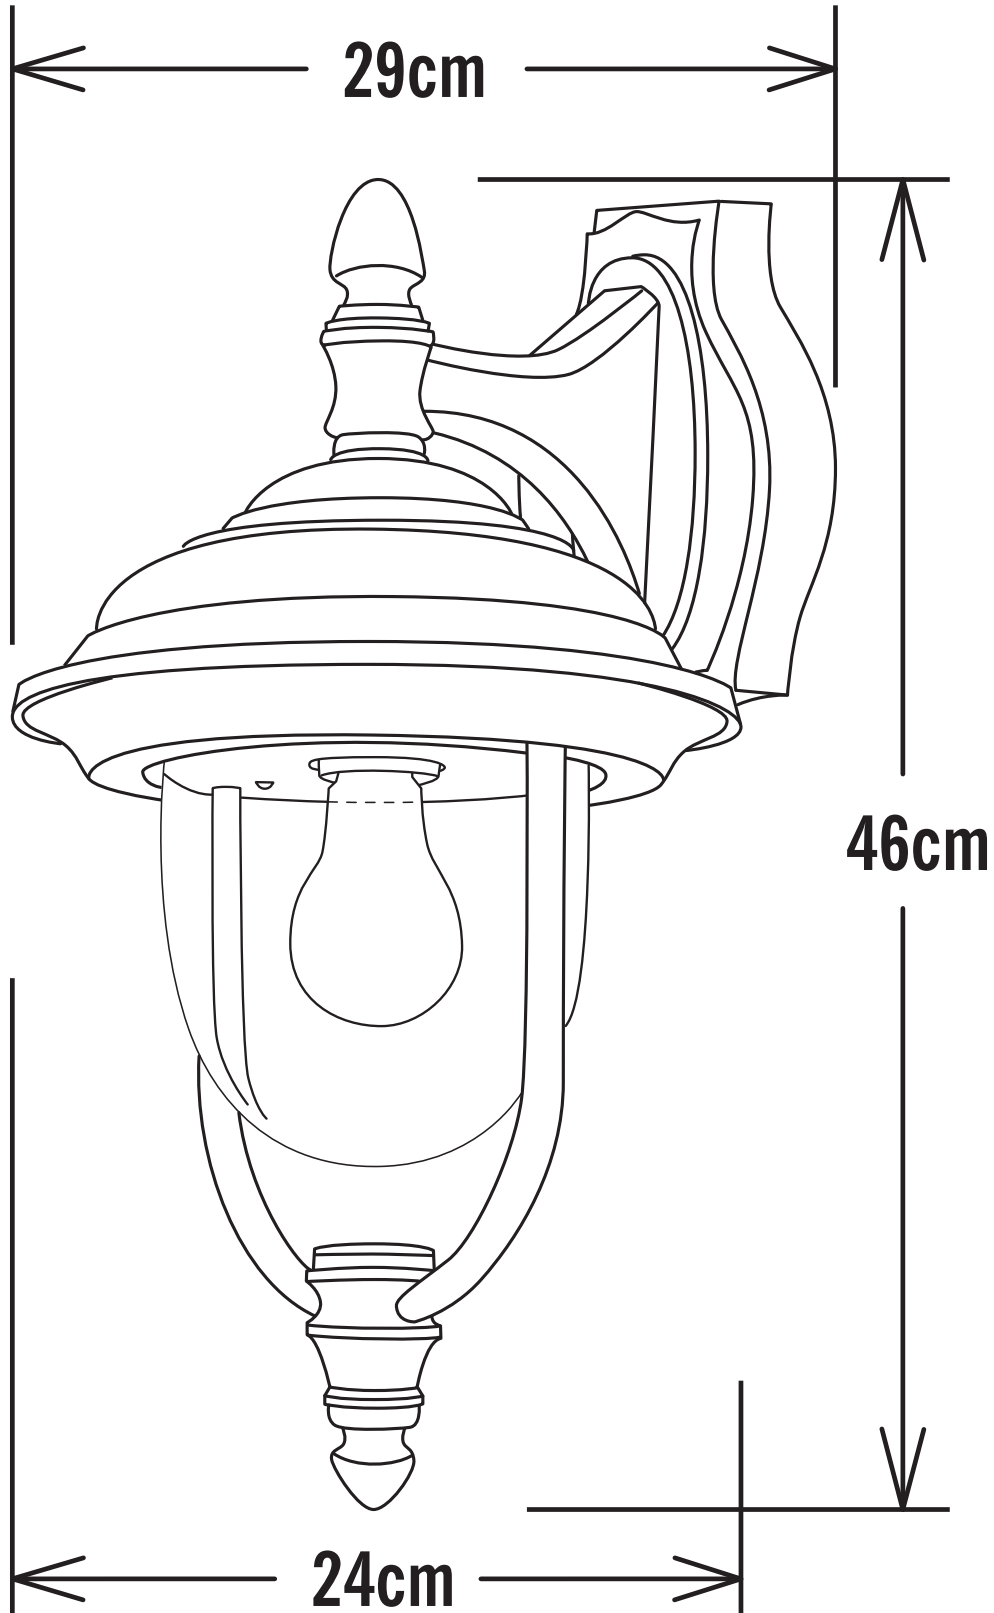

Konstsmide - Parma - 7222-750 - Black Outdoor Wall Light

**CONTACT**