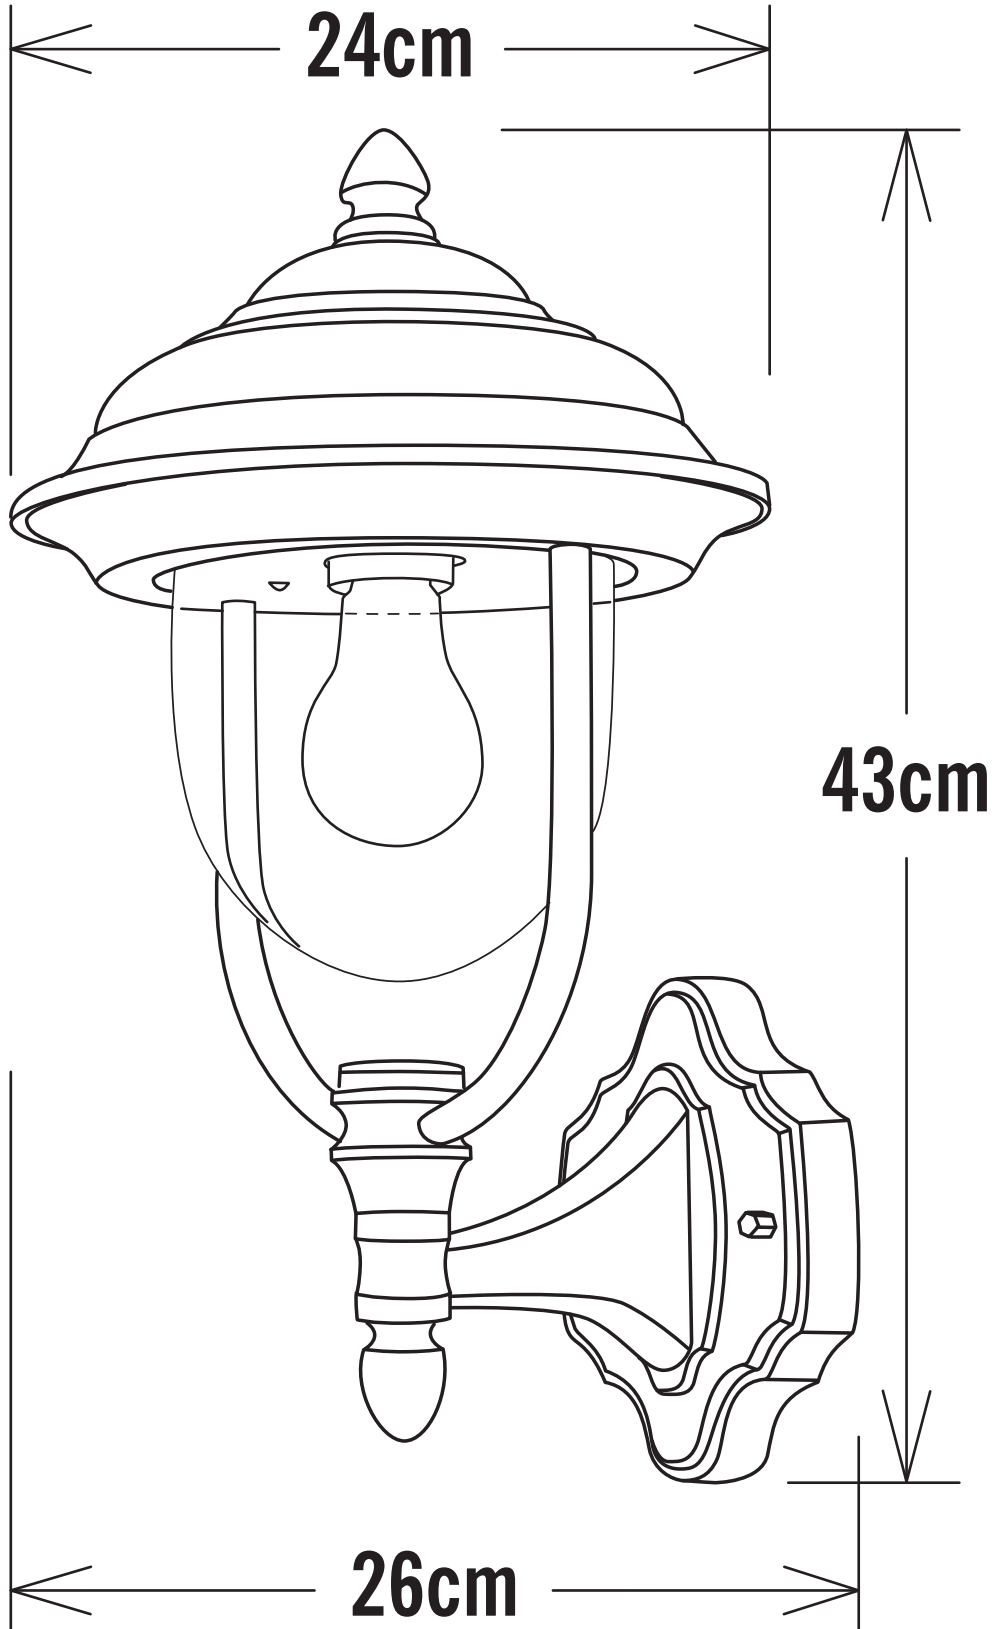

Konstsmide - Parma - 7223-750 - Black Outdoor Wall Light

CONTACT