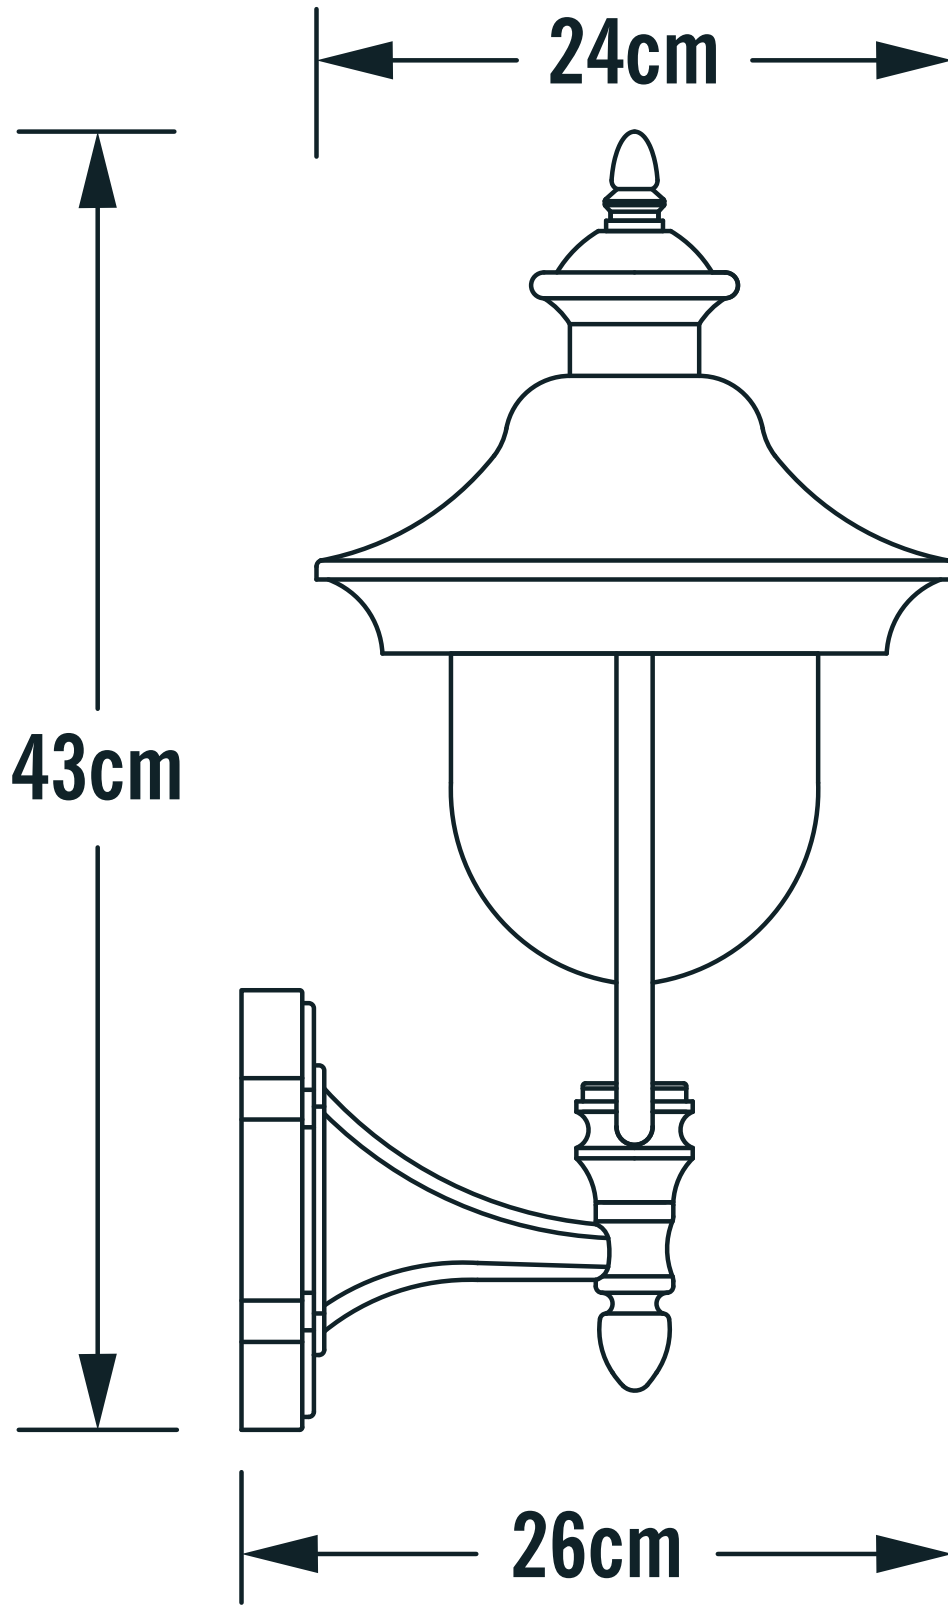

Konstsmide - Parma - 7239-000 - Black Outdoor Wall Light

CONTACT