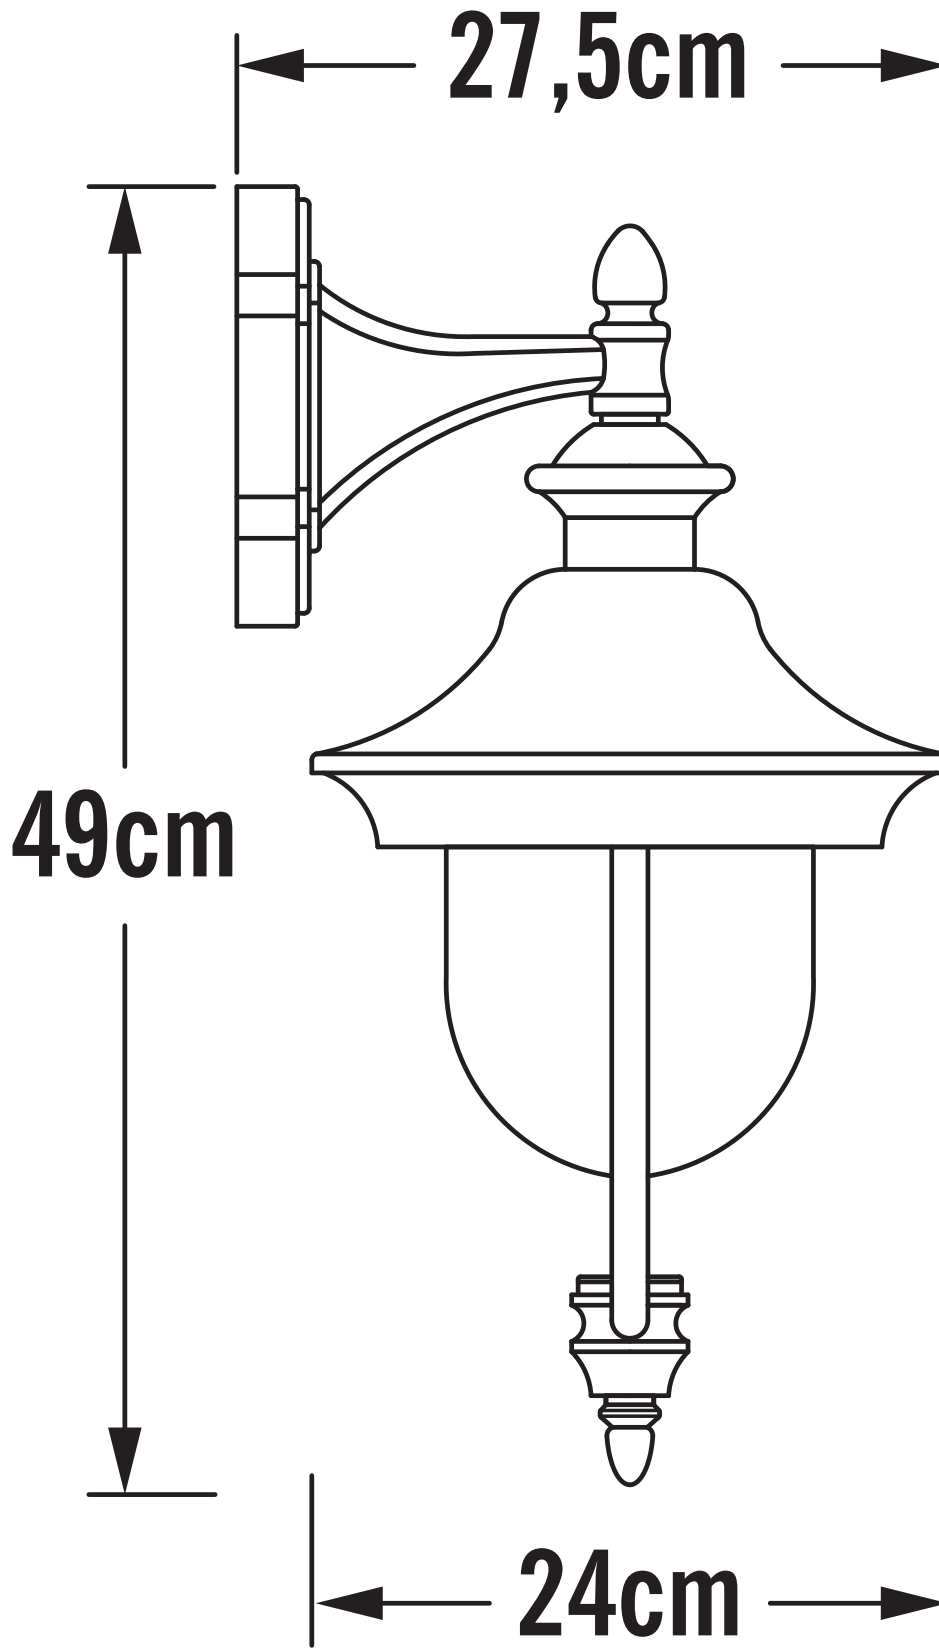

Konstsmide - Parma - 7240-000 - Black Outdoor Wall Light

CONTACT