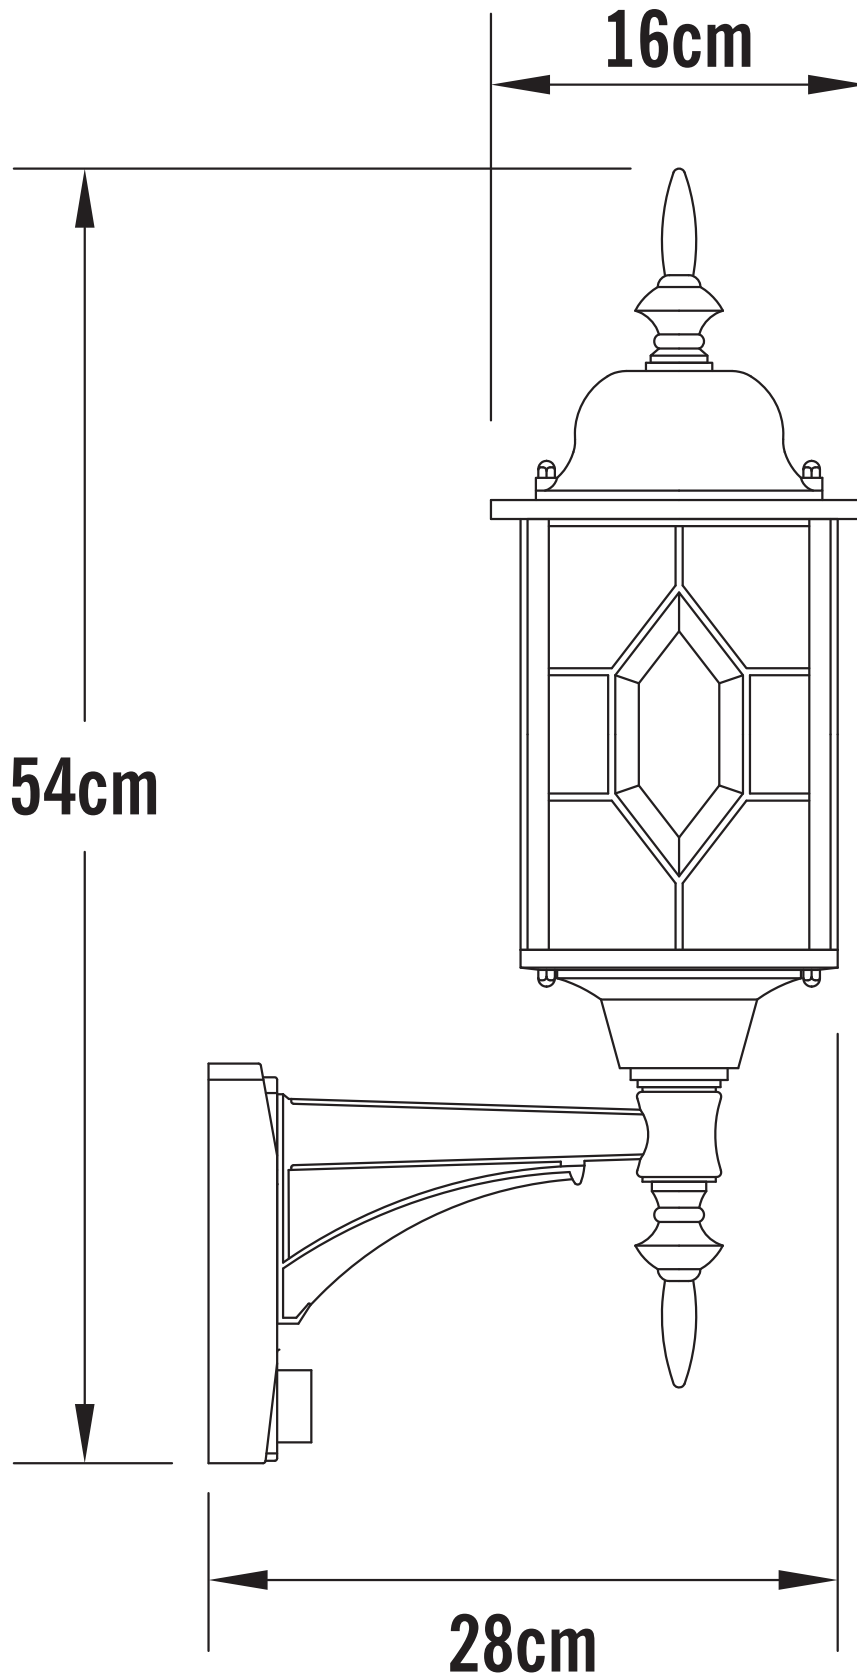

Konstsmide - Milano - 7268-759 - Black Outdoor Sensor Wall Light

CONTACT