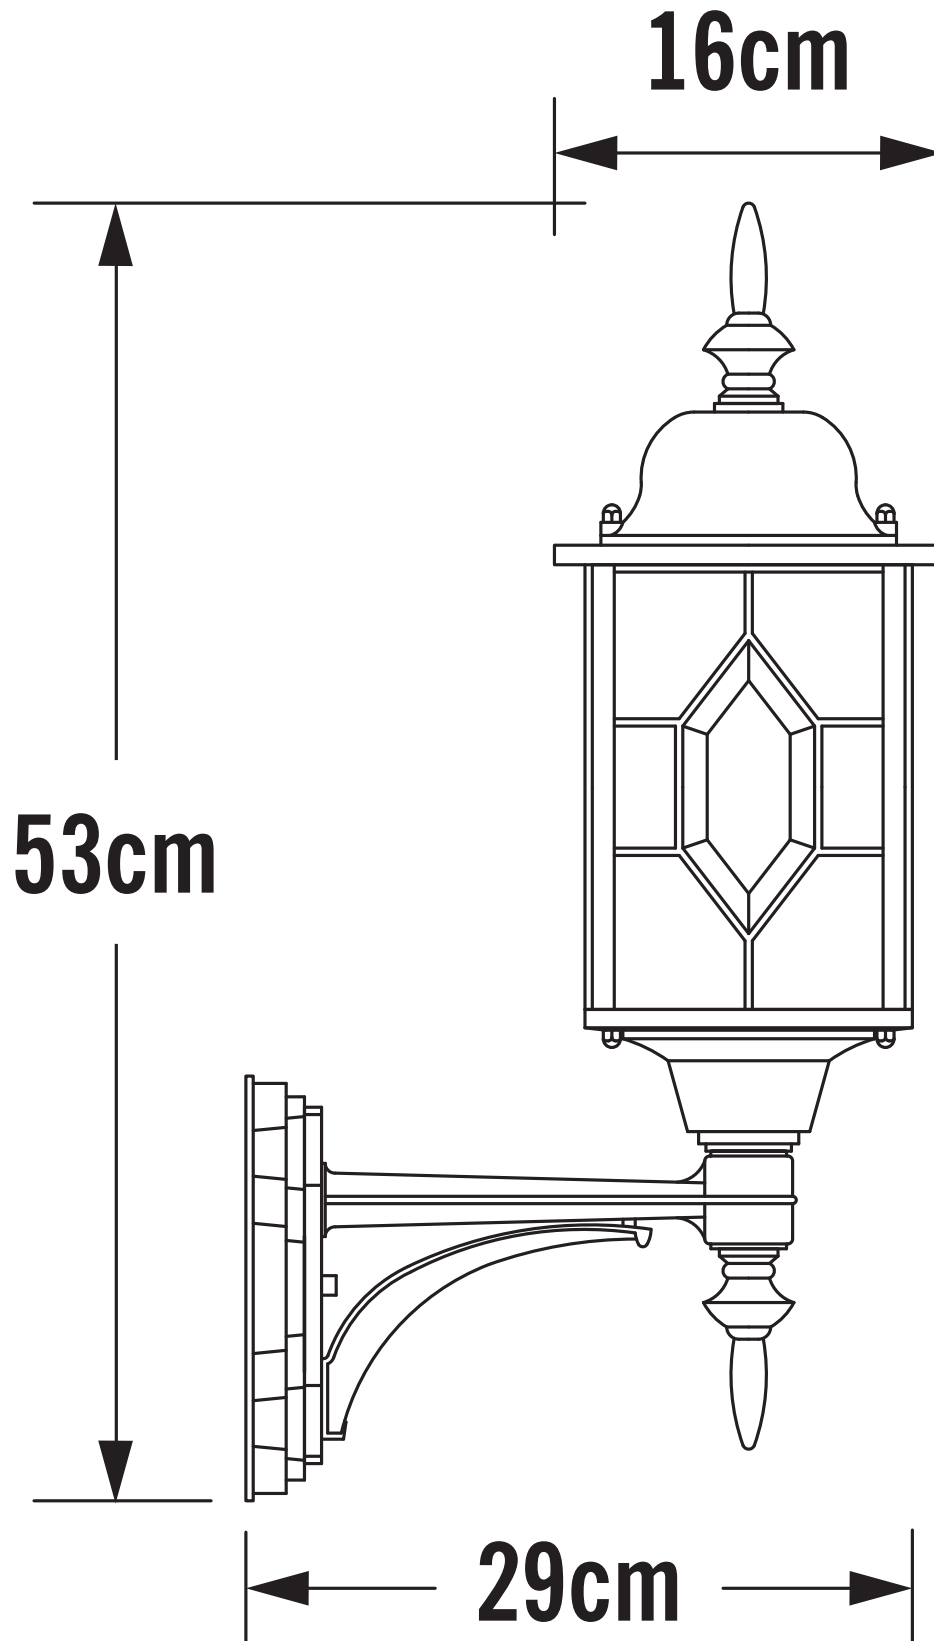

Konstsmide - Milano - 7247-759 - Black Outdoor Wall Light

**CONTACT**