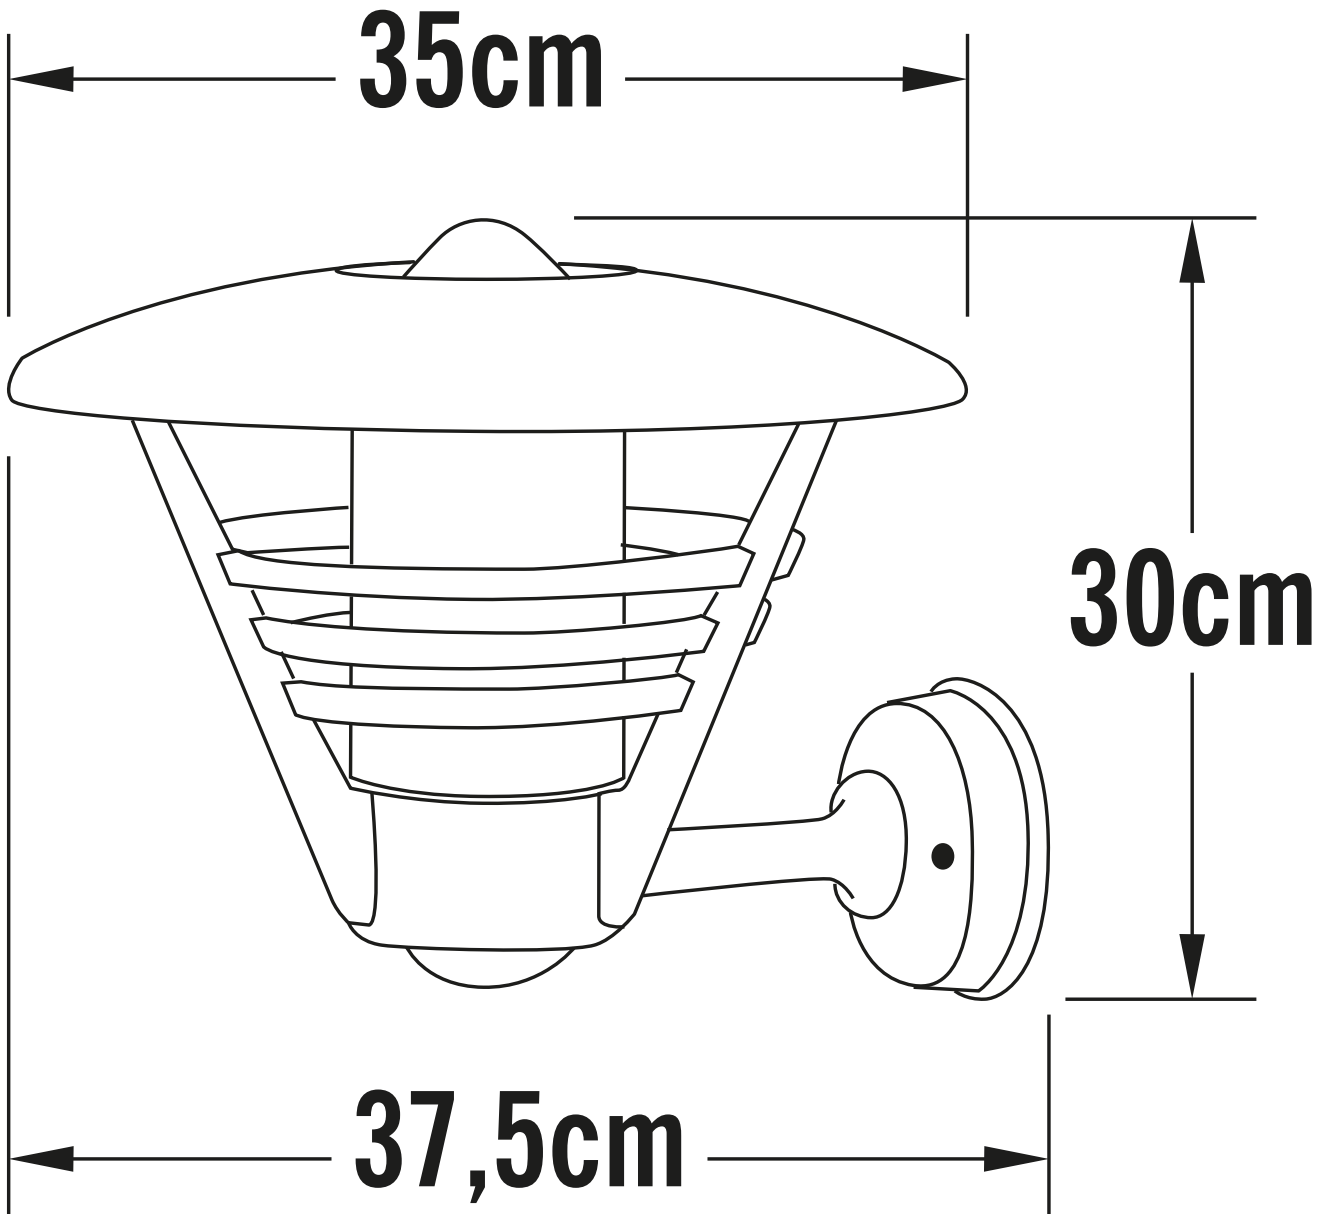

Konstsmide - Gemini - 503-750 - Black Outdoor Wall Light

CONTACT