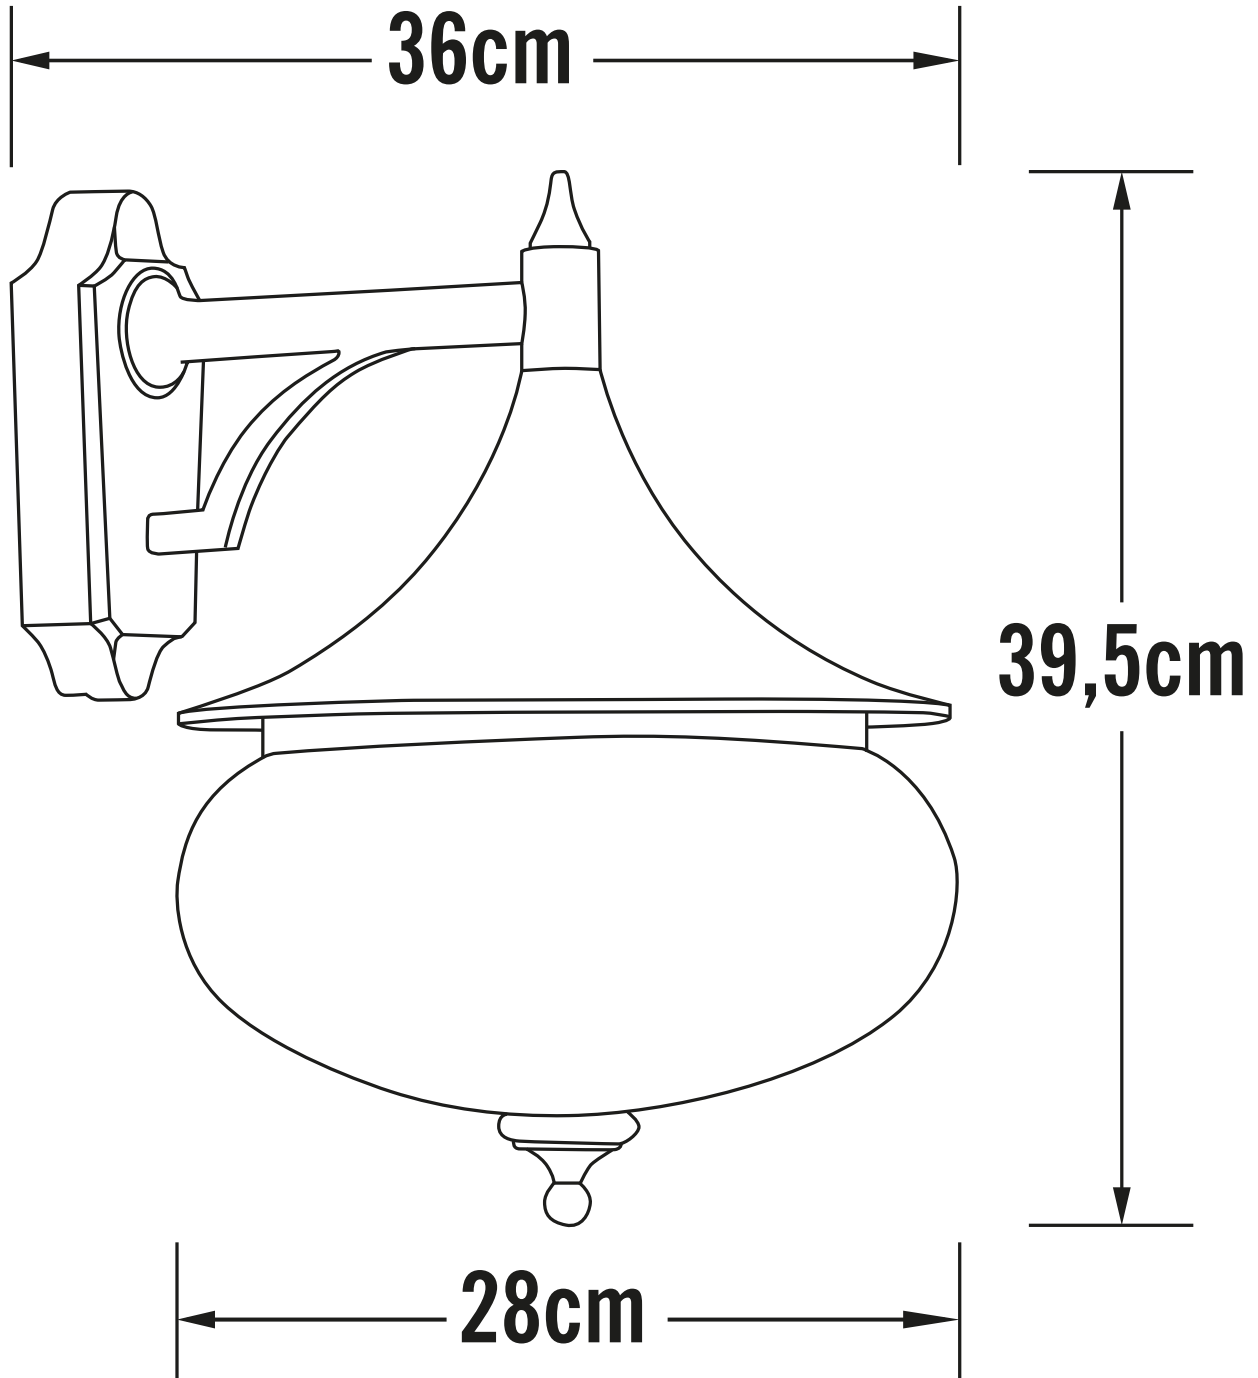

Konstsmide - Libra - 581-750 - Black Outdoor Wall Light

**CONTACT**