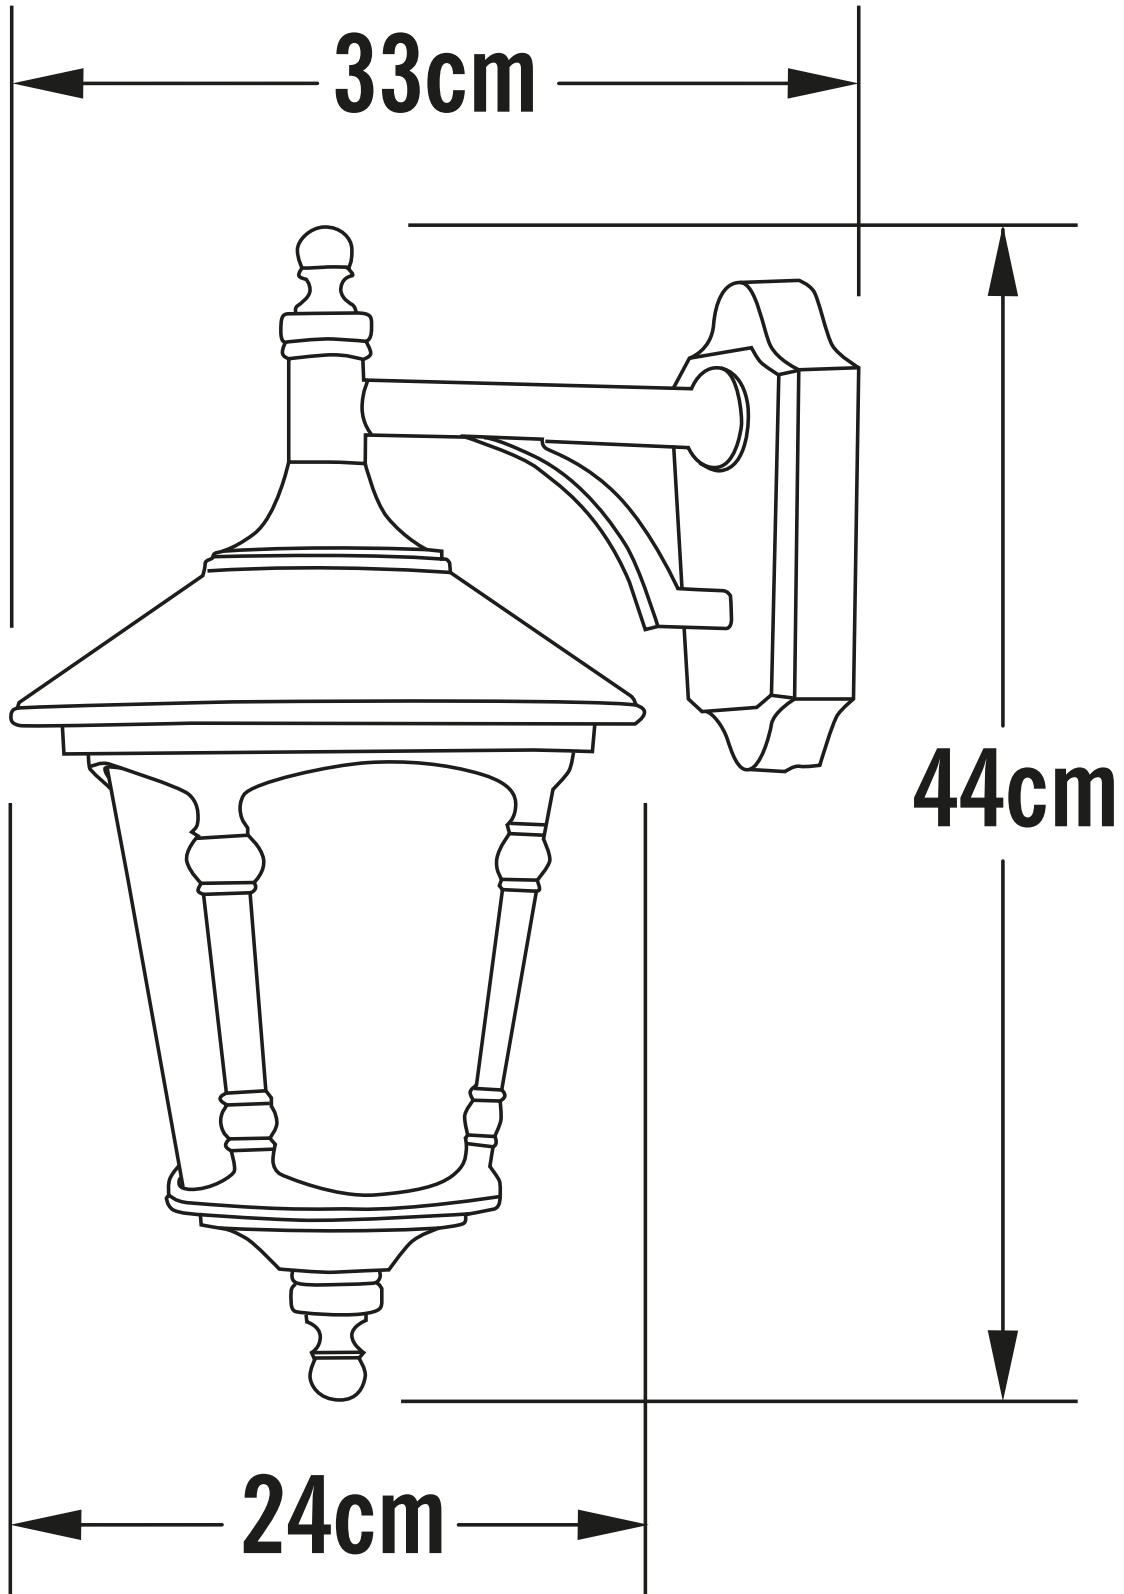

Konstsmide - Virgo - 568-750 - Black Outdoor Wall Light

CONTACT