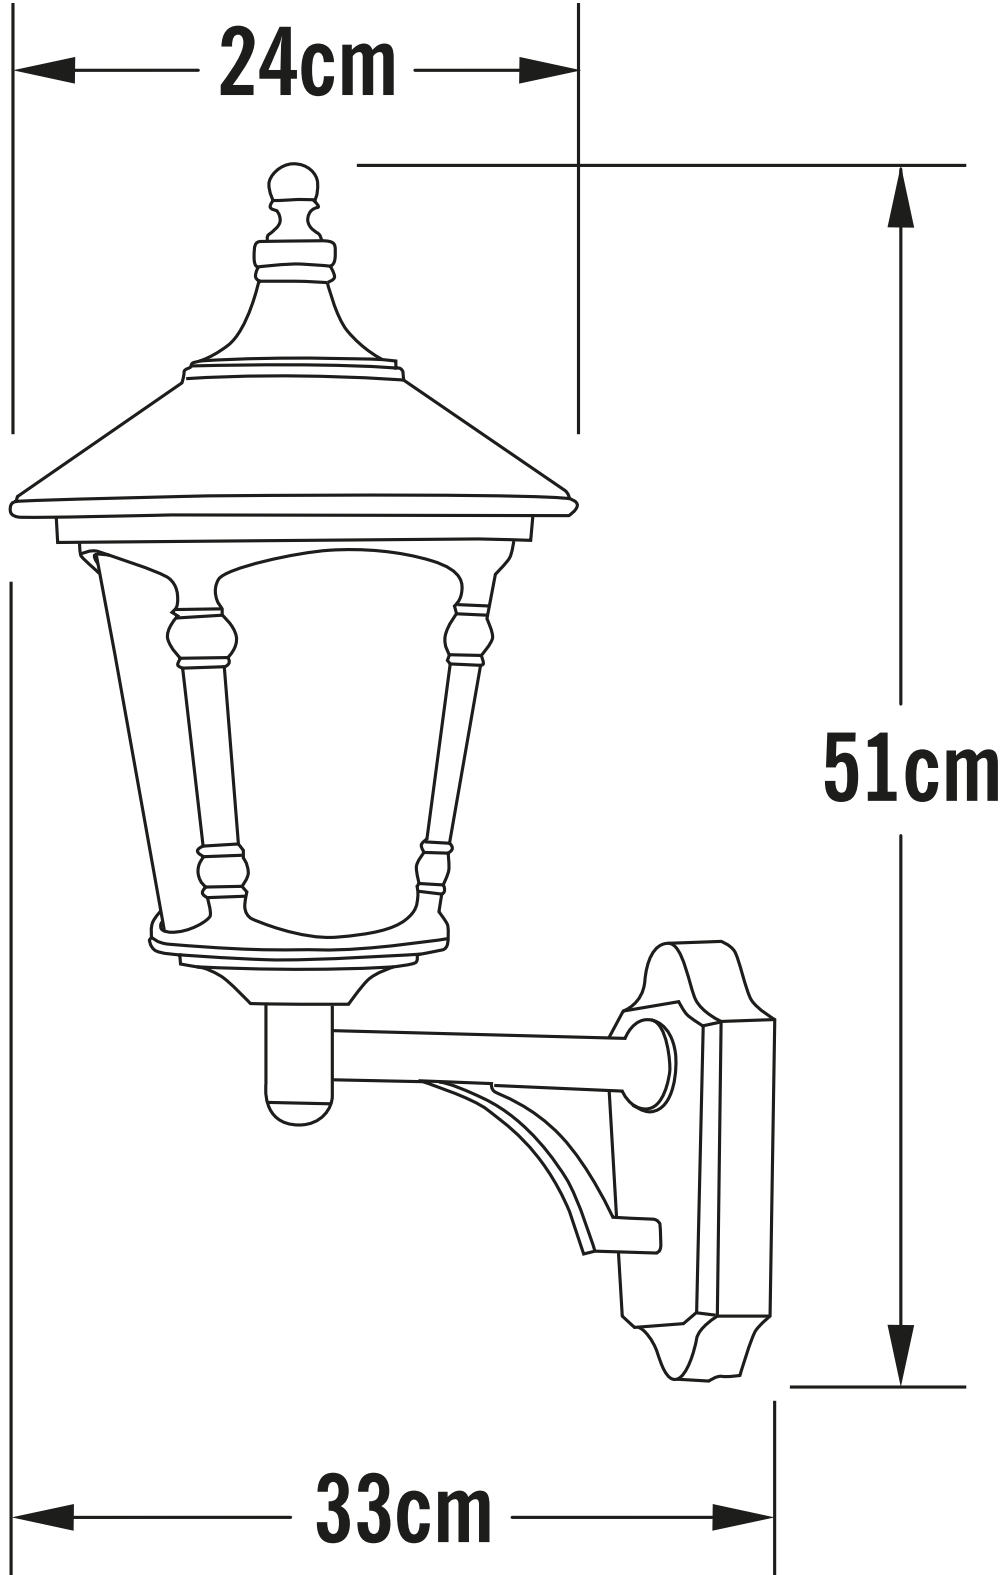

Konstsmide - Virgo - 571-750 - Black Outdoor Wall Light

CONTACT