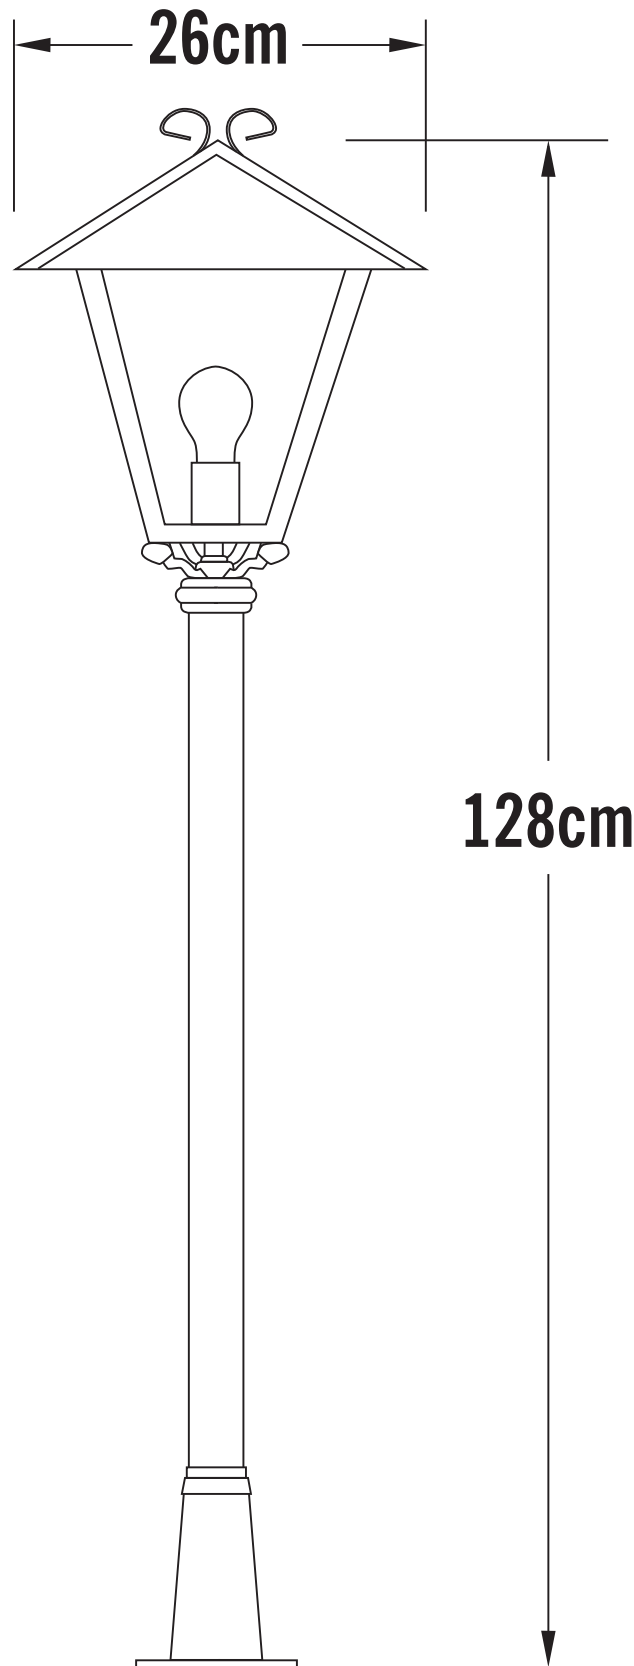

Konstsmide - Benu - 436-750 - Black Outdoor Post Light

CONTACT