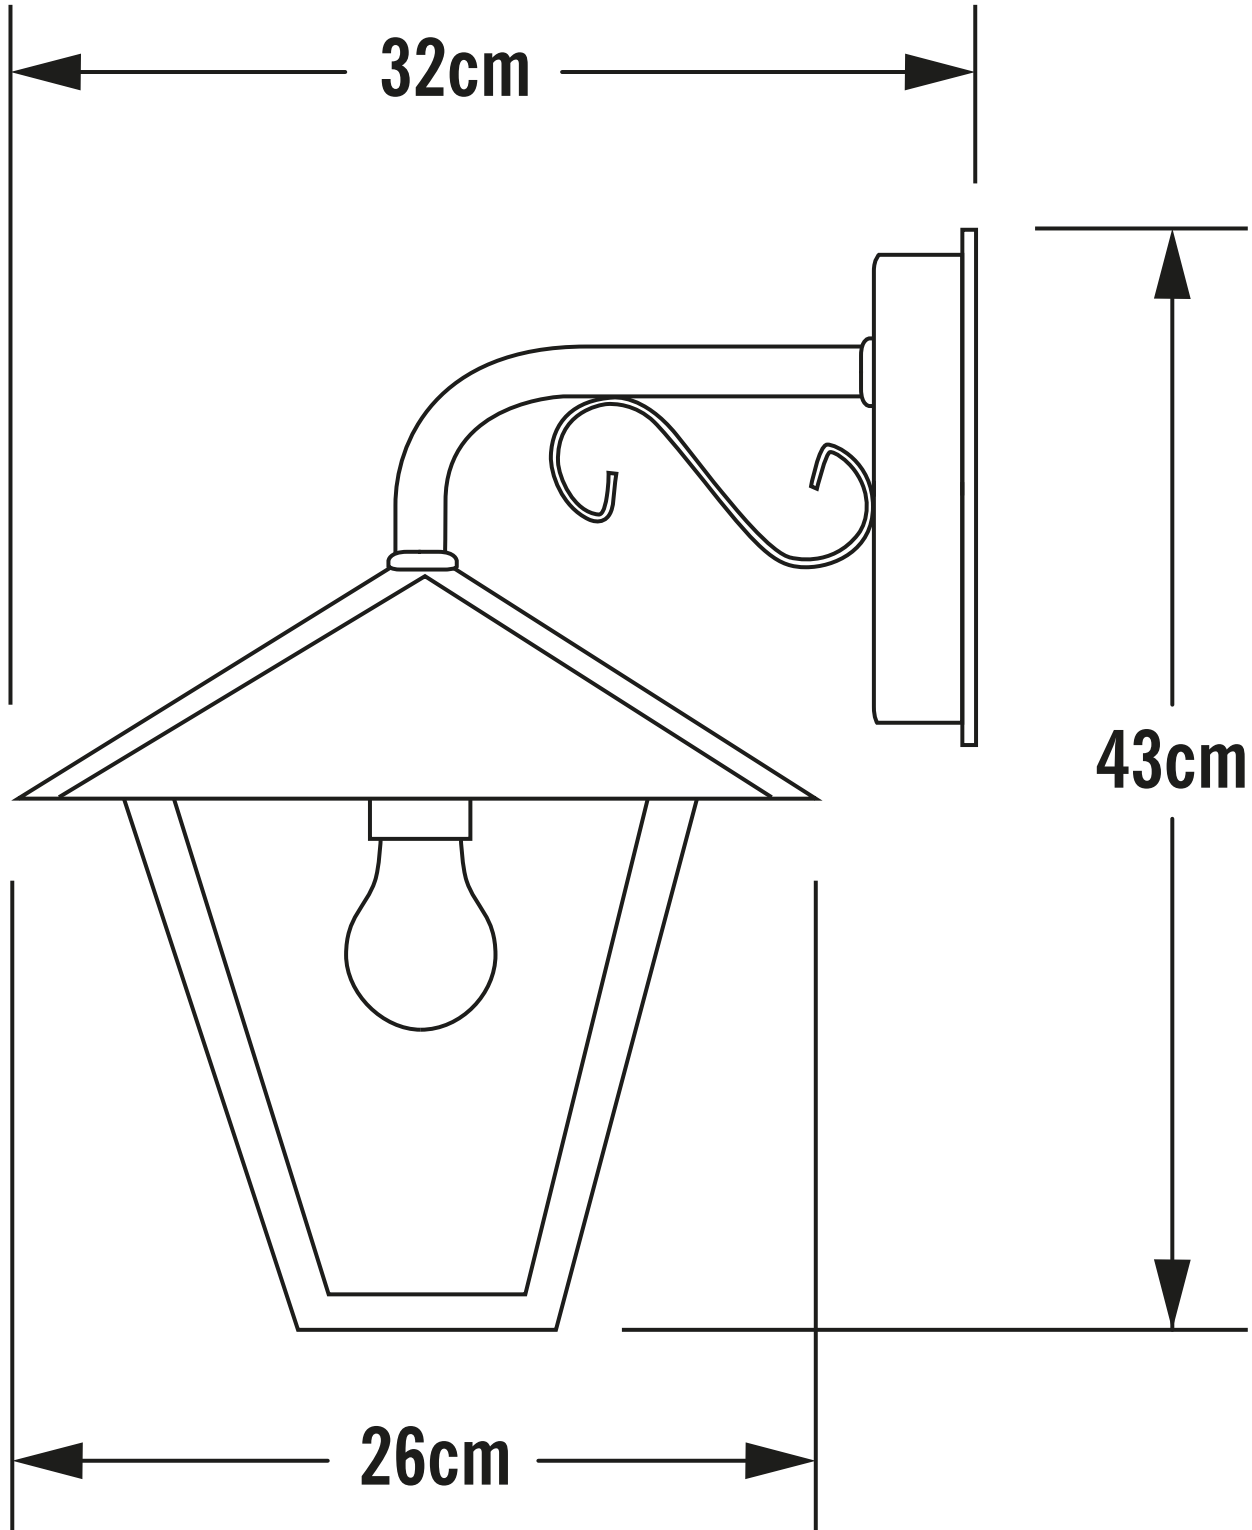

Konstsmide - Benu - 435-750 - Black Outdoor Wall Light

CONTACT