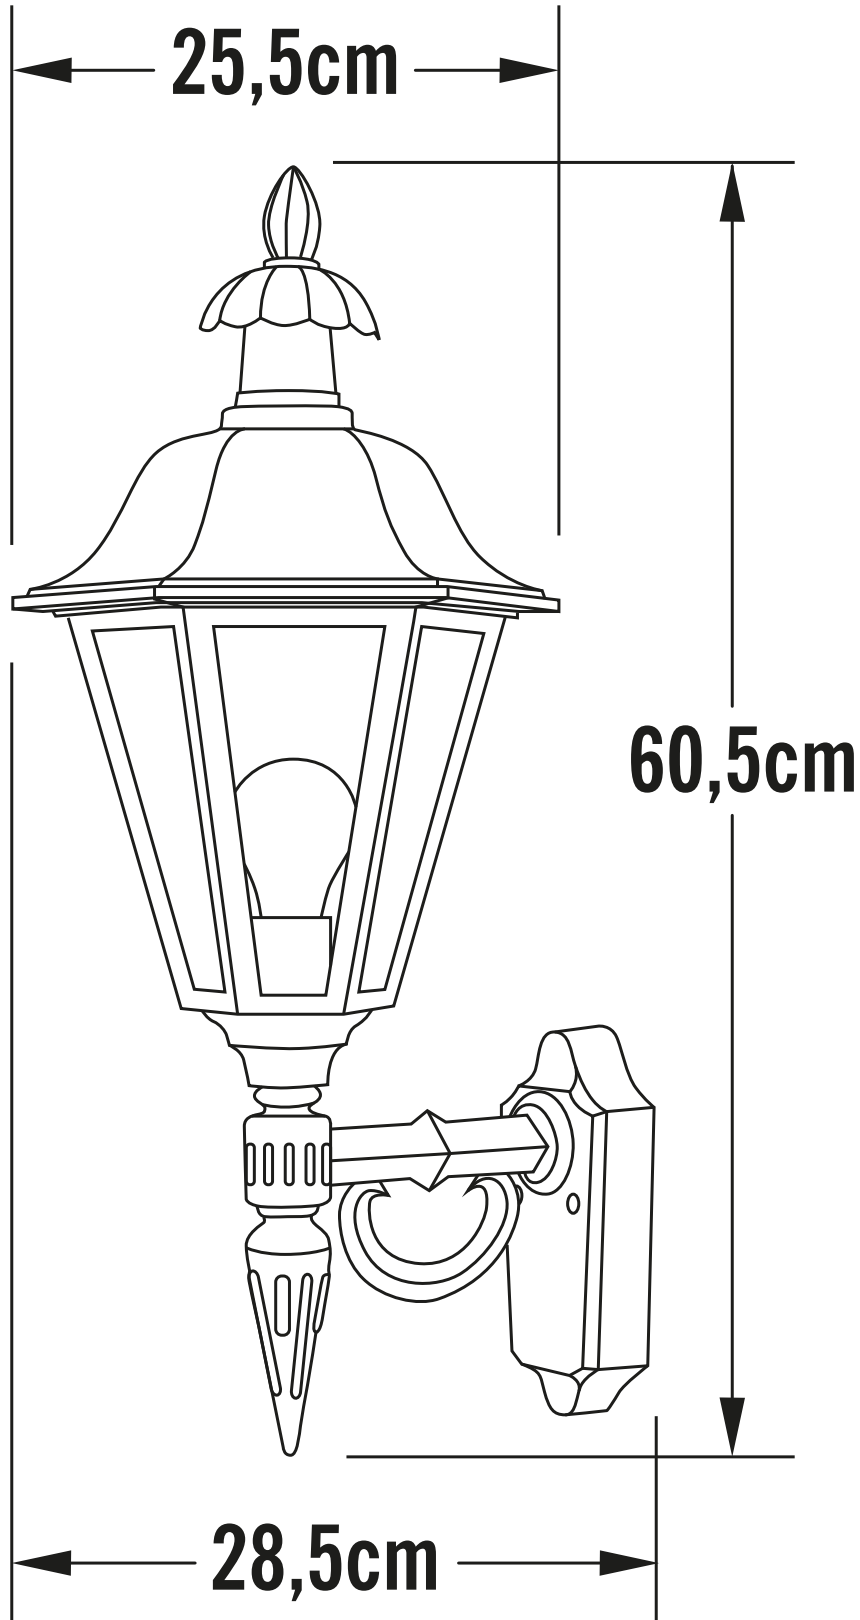

Konstsmide - Pallas - 481-750 - Black Outdoor Wall Light

CONTACT