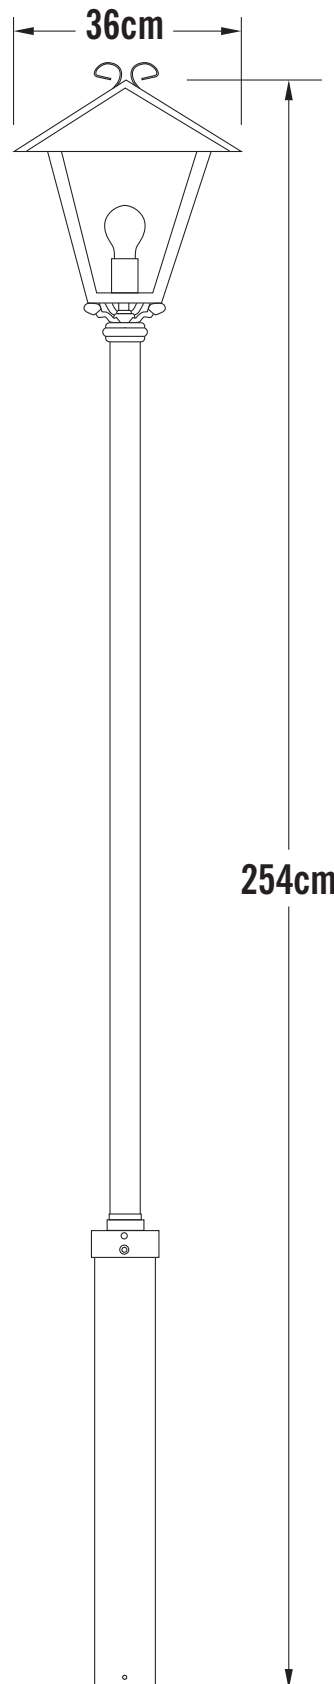

Konstsmide - Benu - 437-750 - Black Outdoor Lamp Post

CONTACT