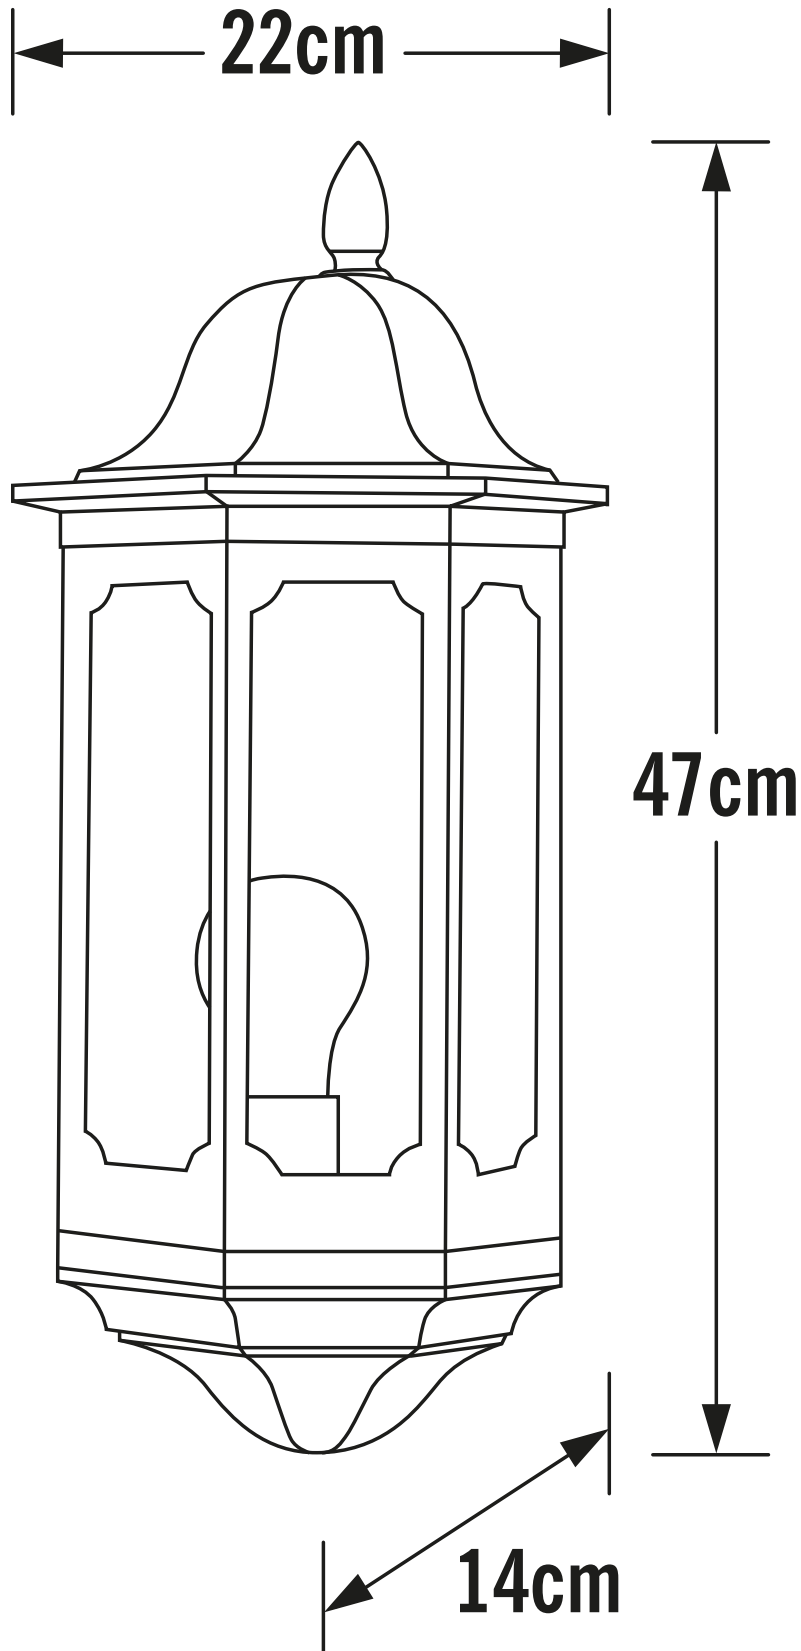

Konstsmide - Pallas - 566-750 - Black Outdoor Half Lantern Wall Light

CONTACT