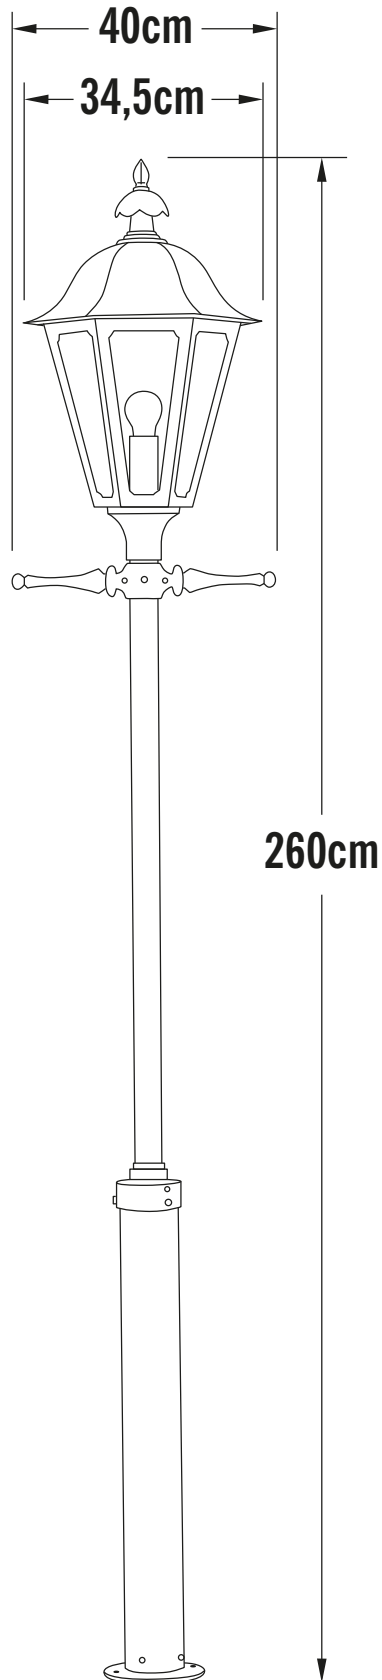

Konstsmide - Pallas - 550-750 - Black Outdoor Lamp Post

CONTACT