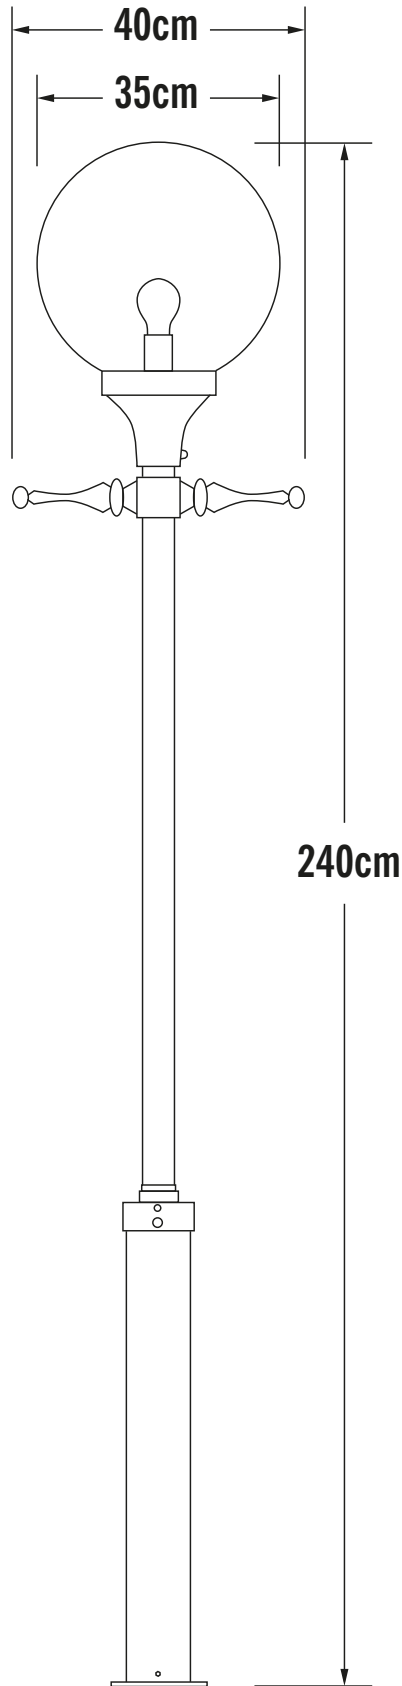

Konstsmide - Orion - 468-750 - Black Outdoor Lamp Post

CONTACT