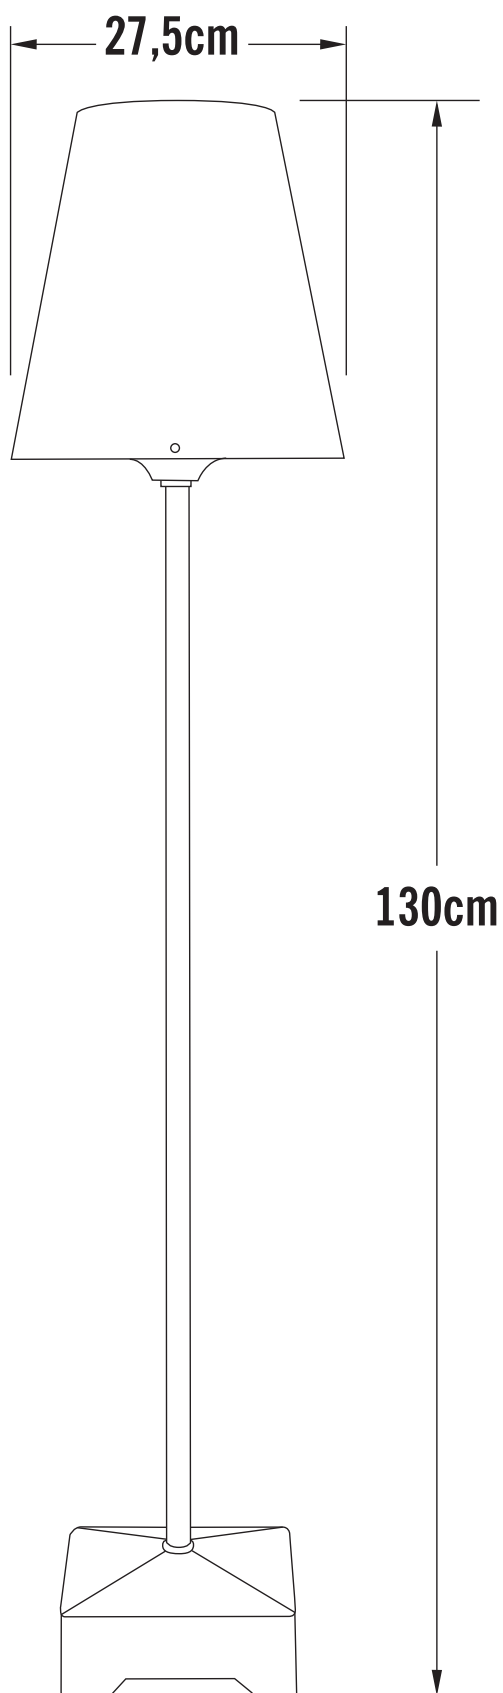

Konstsmide - Lucca - 456-750EE - Black IP44 Outdoor Portable Lamp

CONTACT