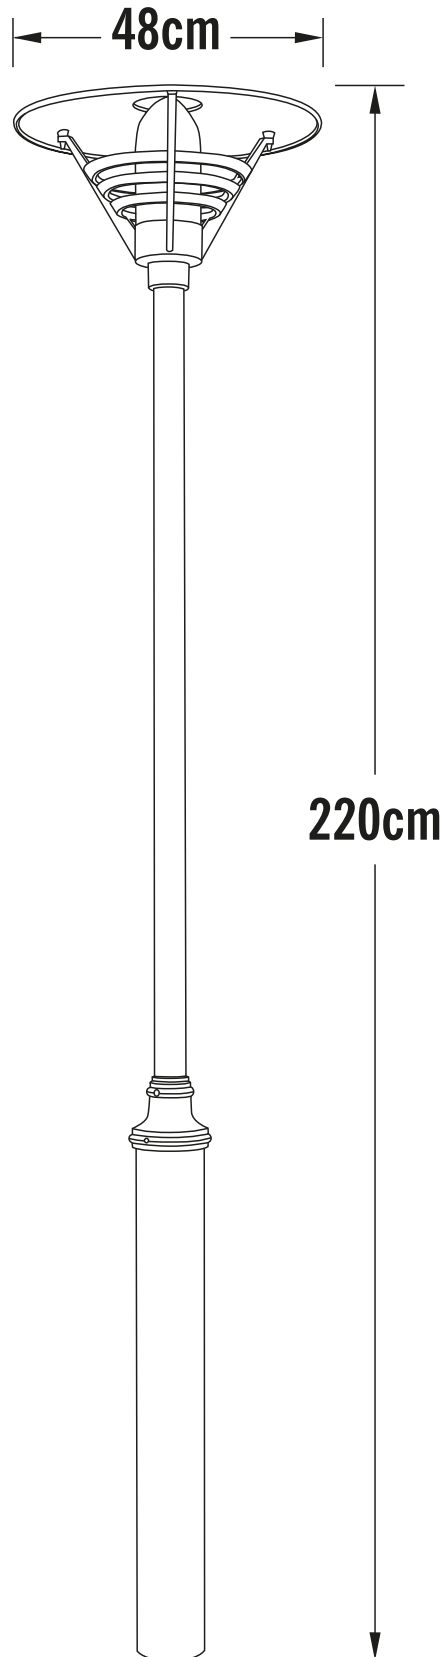

Konstsmide - Gemini - 517-750 - Black IP44 Outdoor Lamp Post

CONTACT