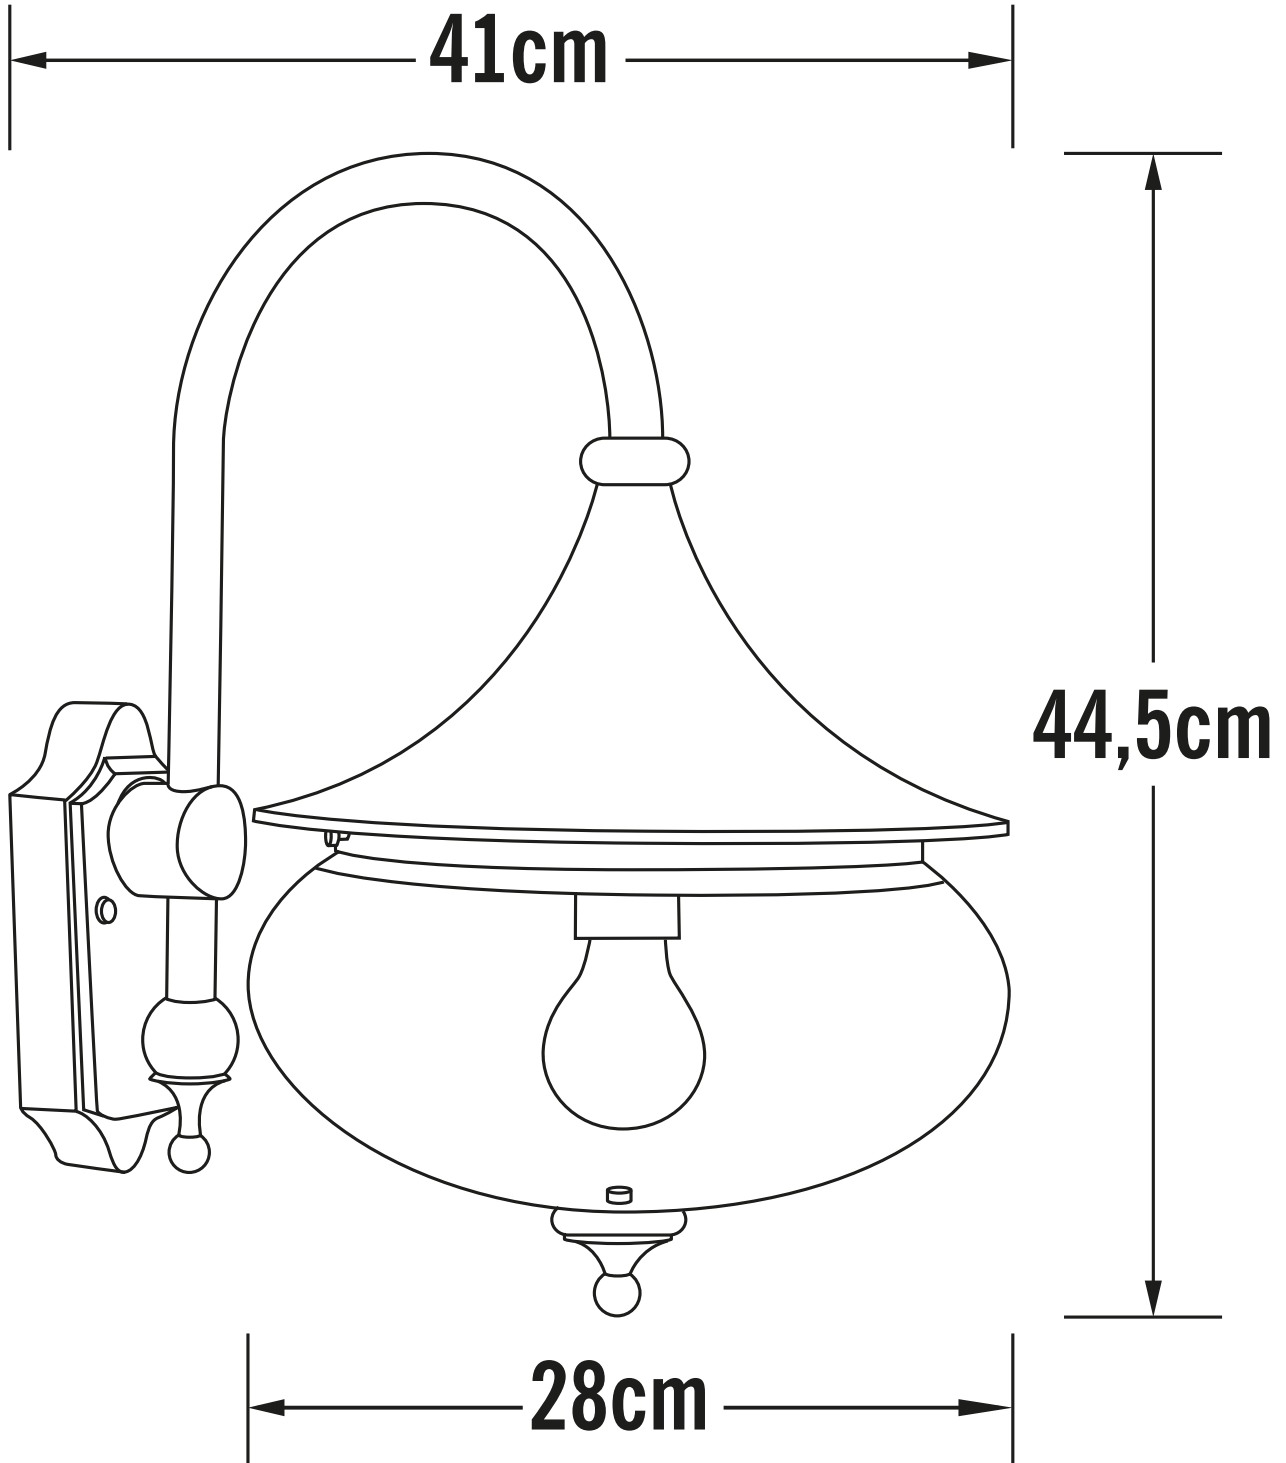

Konstsmide - Libra - 619-750 - Black Outdoor Wall Light

**CONTACT**