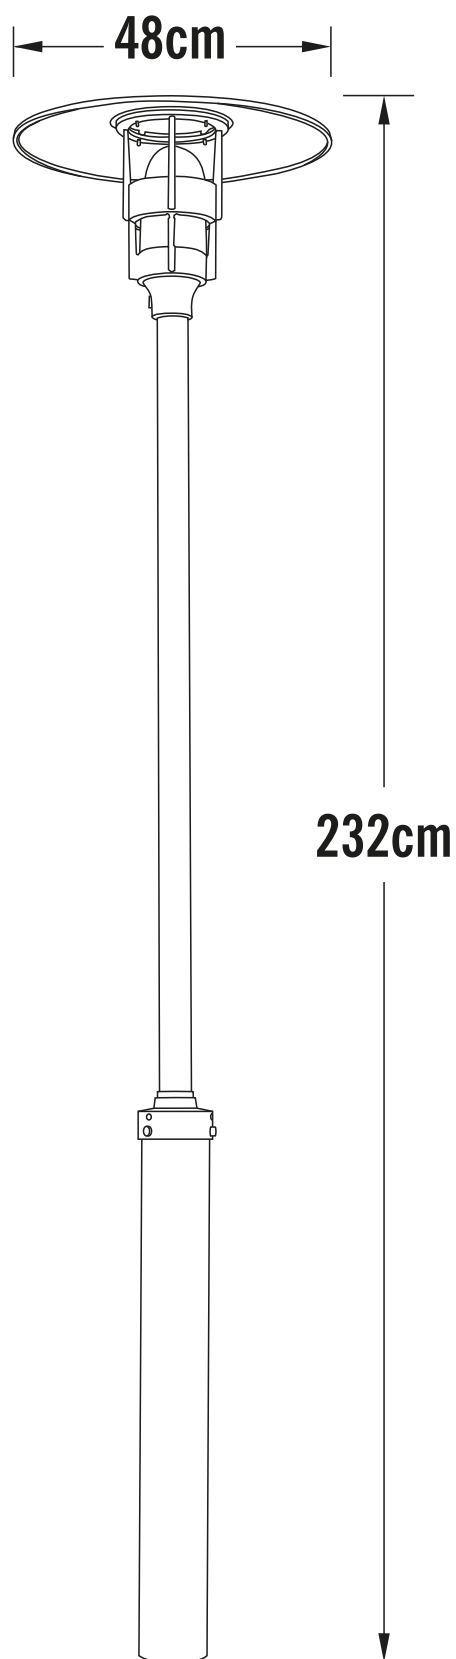

**Konstsmide - Freja - 524-750 - Black IP44 Outdoor Lamp Post**

**CONTACT**